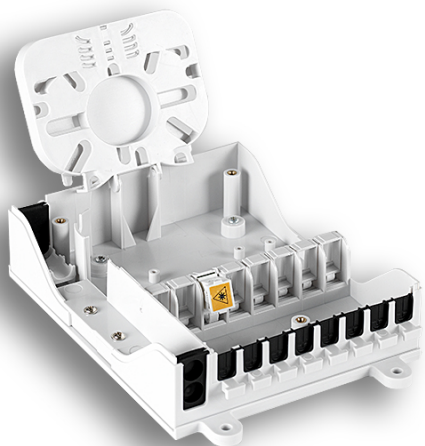

916 DISTRIBUCION FIBRA OPTICA

CAJA MURAL EMPALME FO, 8 SC/APC SIMPLEX

Código : **9160054**

Modelo : **OWB-308**

Caja mural de interior para RS (registro secundario), para 8 conectores SC/APC

Fabricado en ABS de extrema resistencia, color gris RAL 7035, y con bandeja interior para alojar hasta 8 fibras (con soporte protector de fusión), IP30, con entrada de cables por membrana.

CÓDIGO-CODE-CODE		9160054
MODELO-MODEL-MODÈLE		OWB-308
Tipo de conectores Connector type Connexion		SC/APC simplex
Número de conectores Connector quantity Nombre de connexions		8 máx./max.
Dimensiones Dimensions Dimensions	mm	190x126x46
Material Material Material		ABS
Índice de protección Ingress protection code Indice de protection d'enveloppe		IP 30
UE mínima MoQ Quantité Minimale de Commande		1
Peso Weight Poids	kg	0,9