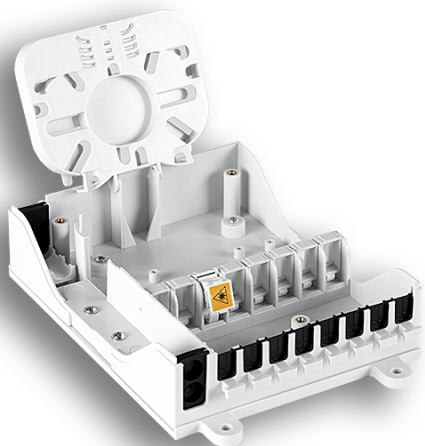

## CAJA MURAL EMPALME FO, 8 SC/APC SIMPLEX

Código : **9160054**

Modelo : **OWB-308**

Caja mural de interior para RS (registro secundario), para 8 conectores SC/APC

Fabricado en ABS de extrema resistencia, color gris RAL 7035, y con bandeja interior para alojar hasta 8 fibras (con soporte protector de fusión), IP30, con entrada de cables por membrana.

CÓDIGO-CODE-CODE		9160054
MODELO-MODEL-MODÈLE		OWB-308
Tipo de conectores Connector type Connexion		SC/APC simplex
Número de conectores Connector quantity Nombre de connexions		8 máx./max.
Dimensiones Dimensions Dimensions	mm	190x126x46
Material Material Material		ABS
Índice de protección Ingress protection code Indice de protection d'enveloppe		IP 30
UE mínima MoQ Quantité Minimale de Commande		1
Peso Weight Poids	kg	0,9