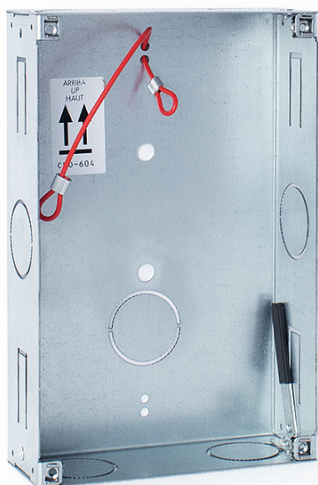

974 ACCESORIOS PARA PLACAS DE CALLE

CAJA EMPOTRAR ALOI 2 ALTURAS

Código : **9740244**

Modelo : **CMO-602**

Descripción

Caja de empotrar para fijación de placa de calle. Esta caja está fabricada en metal. Para placas de la serie ALOI. Dispone de unos soportes que permite sujetar y abatir la placa de calle durante la instalación, facilitando de este modo el trabajo de conexionado y puesta en marcha de los distintos elementos del sistema.

Código		9740244
Modelo		CMO-602
Medidas	mm	A:125 B:195 C:50
		
		Imagen referencial. Podría no coincidir con el producto
Peso envase	Kg	0,59
Dimensiones envase	mm	247 x 140 x 51