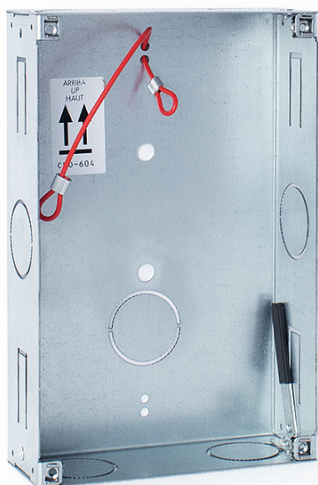

## CAJA EMPOTRAR ALOI 2 ALTURAS

Código : **9740244**

Modelo : **CMO-602**

### Descripción

Caja de empotrar para fijación de placa de calle. Esta caja está fabricada en metal. Para placas de la serie ALOI. Dispone de unos soportes que permite sujetar y abatir la placa de calle durante la instalación, facilitando de este modo el trabajo de conexionado y puesta en marcha de los distintos elementos del sistema.

<b>Código</b>		<b>9740244</b>
<b>Modelo</b>		<b>CMO-602</b>
<b>Medidas</b>	mm	A:125 B:195 C:50
		
		Imagen referencial. Podría no coincidir con el producto
<b>Peso envase</b>	Kg	<b>0,59</b>
<b>Dimensiones envase</b>	mm	<b>247 x 140 x 51</b>