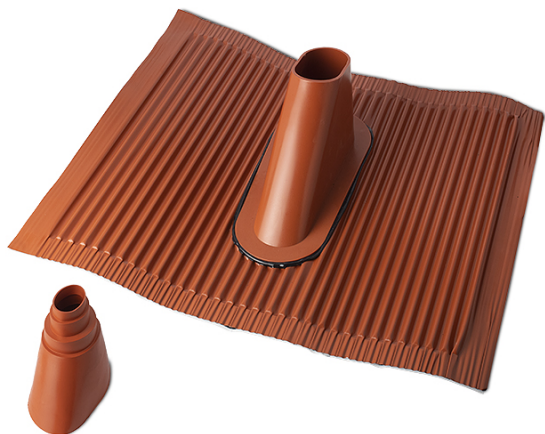

998 ACCESORIOS MECANICOS

TEJA PARA MASTIL, 2 PIEZAS, ALUMINIO

Código : **9980135**

Modelo : **TUI-001**

Teja en aluminio c/cono en plástico, color rojo + cono para mástil universal, en goma, color rojo.

CÓDIGO-CODE-CODE		9980135	
MODELO-MODEL-MODÈLE		TUI-001	
		Teja Tile Tuile	Cono Cone Cône
Material Material Matériel		Aluminio Aluminium Aluminium	Caucho resistente UV UV resistant rubber UV résistant caoutchouc
Color Colour Couleur		RAL 2001/Negro RAL 2001/black RAL 2001/noir	RAL 2001
Dimensiones Dimensions Dimensions		500x450x150 mm	50x155x115 mm
Para mástiles For mat Pour mâts		38-60 mm Ø	3 (Ø38 / Ø48 / Ø58)
Inclinación tejado Roof tilt Pente du toit		56° max.	XXX
Compatibilidad Compatibility Compatibilité		Para todas las formas All forms allowed Toutes les formes	XXX
Peso Weigh Poids		0,5 kg	0,06 kg