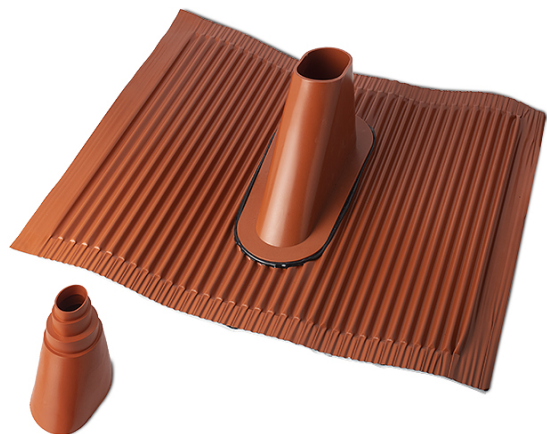

# 998 ACCESORIOS MECANICOS

---

## TEJA PARA MASTIL, 2 PIEZAS, ALUMINIO

Código : **9980135**

Modelo : **TUI-001**

Teja en aluminio c/cono en plástico, color rojo + cono para mástil universal, en goma, color rojo.

CÓDIGO-CODE-CODE		9980135	
MODELO-MODEL-MODÈLE		TUI-001	
	Teja   Tile   Tuile	Cono   Cone   Cône	
Material Material Matériel	Aluminio Aluminium Aluminium	Caucho resistente UV UV resistant rubber UV résistant caoutchouc	
Color Colour Couleur	RAL 2001/Negro RAL 2001/black RAL 2001/noir	RAL 2001	
Dimensiones Dimensions Dimensions	500x450x150 mm	50x155x115 mm	
Para mástiles For mat Pour mâts	38-60 mm Ø	3 (Ø38 / Ø48 / Ø58)	
Inclinación tejado Roof tilt Pente du toit	56° max.	XXX	
Compatibilidad Compatibility Compatibilité	Para todas las formas All forms allowed Toutes les formes	XXX	
Peso Weigh Poids	0,5 kg	0,06 kg	