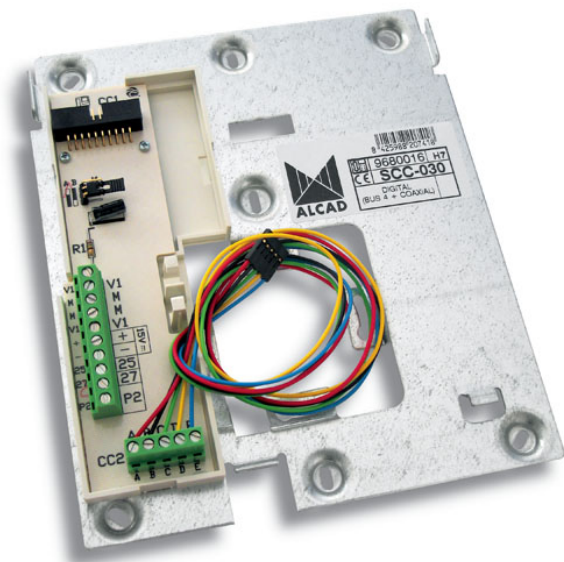

968 CONSERJERIAS

SOPORTE CONEXIONES MONITOR COAX CONSERJ.

Código : **9680016**

Modelo : **SCC-030**

Descripción

Elemento en el que se realizan todas las conexiones del sistema de video portero en la vivienda, permitiendo conectar el monitor de video portero al resto de la instalación. Fijación directa a pared o a caja de mecanismos. Soporte para instalación mural del monitor de video portero en sistemas de video portero Digital (4 hilos+Coaxial). Se utiliza en el sistema de conserjería Digital.