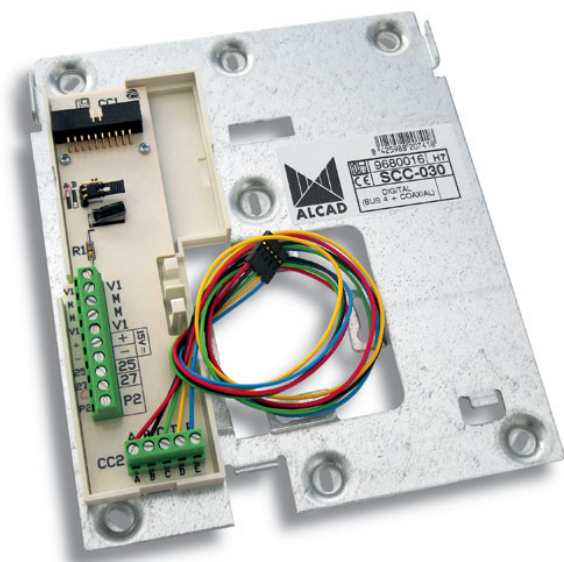

## SOPORTE CONEXIONES MONITOR COAX CONSERJ.

Código : **9680016**

Modelo : **SCC-030**

### Descripción

Elemento en el que se realizan todas las conexiones del sistema de video portero en la vivienda, permitiendo conectar el monitor de video portero al resto de la instalación. Fijación directa a pared o a caja de mecanismos. Soporte para instalación mural del monitor de video portero en sistemas de video portero Digital (4 hilos+Coaxial). Se utiliza en el sistema de conserjería Digital.