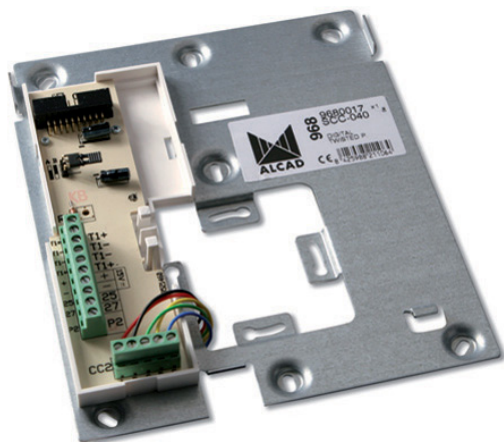

## SOPORTE CONEXIONES MONITOR TRENZ CONSERJ

Código : **9680017**

Modelo : **SCC-040**

### Descripción

Elemento en el que se realizan todas las conexiones del sistema de video portero en la vivienda, permitiendo conectar el monitor de video portero al resto de la instalación. Fijación directa a pared o a caja de mecanismos. Soporte para instalación mural del monitor de video portero en sistemas de video portero Digital (4 hilos+Par trenzado). Se utiliza en el sistema de conserjería Digital.