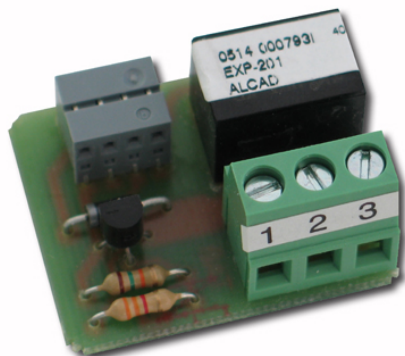

969 SISTEMAS CONTROL ACCESOS

TARJETA RELE ADICIONAL PARA CENTRAL RF

Código : **9690029**

Modelo : **EXP-201**

Descripción

Tarjeta de expansión con relé para función adicional en central de RF.

SISTEMA iACCESS

iACCESS es un sistema de control de accesos mediante lectores de proximidad integrados en nuestras placas de calle, que permiten el acceso a las instalaciones mediante la utilización de llaves electrónicas, evitando el uso de las llaves tradicionales o memorizar códigos de acceso.

La tarjeta permite controlar la entrada de los residentes a los diferentes puntos de un edificio o una urbanización mediante la concesión de permisos totales o parciales. El sistema permite la creación de llaves activadas sólo temporalmente, por ejemplo para los meses de verano (limpiadores de piscinas, socorristas), o sólo para horarios concretos (los jardineros sólo podrán acceder con su llave electrónica por las mañanas). El sistema permite la configuración de estas opciones, la creación de nuevas llaves para nuevos usuarios, anulación de llaves perdidas, y muchas más opciones de configuración de manera sencilla y rápida, y el control de todas estas posibilidades, gracias a nuestra aplicación iACCESS WEB accesible en www.alcad.net/iaccess.