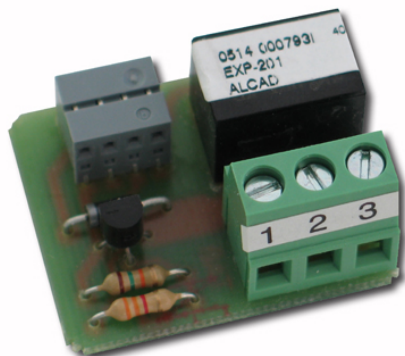

969 SISTEMAS CONTROL ACCESOS

TARJETA RELE ADICIONAL PARA CENTRAL RF

Código : **9690029**

Modelo : **EXP-201**

Descripción

Tarjeta de expansión con relé para función adicional en central de RF.

SISTEMA iACCESS

iACCESS es un sistema de control de accesos mediante lectores de proximidad integrados en nuestras placas de calle, que permiten el acceso a las instalaciones mediante la utilización de llaves electrónicas, evitando el uso de las llaves tradicionales o memorizar códigos de acceso.

La tarjeta permite controlar la entrada de los residentes a los diferentes puntos de un edificio o una urbanización mediante la concesión de permisos totales o parciales. El sistema permite la creación de llaves activadas sólo temporalmente, por ejemplo para los meses de verano (limpiadores de piscinas, socorristas), o sólo para horarios concretos (los jardineros sólo podrán acceder con su llave electrónica por las mañanas). El sistema permite la configuración de estas opciones, la creación de nuevas llaves para nuevos usuarios, anulación de llaves perdidas, y muchas más opciones de configuración de manera sencilla y rápida, y el control de todas estas posibilidades, gracias a nuestra aplicación iACCESS WEB accesible en www.alcad.net/iaccess.

El sistema aporta comodidad para los residentes, así como ventajas en seguridad y control de las personas que acceden a las instalaciones del edificio por parte de los administradores de fincas, gracias a una mejor gestión del acceso de los proveedores de servicios (obreros, recuento de contadores, cartero, etc.) a las distintas partes comunes de los edificios (portal, locales técnicos, tejado, terrazas, etc.).