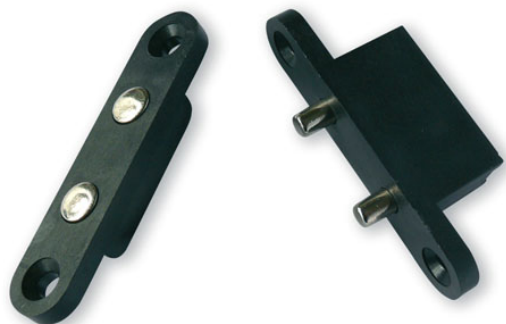

973 ACCESORIOS

CONTACTO PUERTAS

Código : **9730004**

Modelo : **CNP-001**

Descripción

Accesorio para las instalaciones de Door Entry Systems. Contacto de puertas