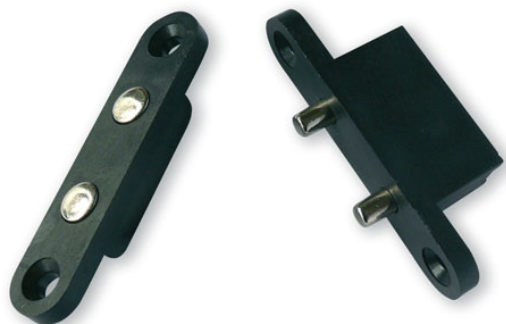

# 973 ACCESORIOS

---

## CONTACTO PUERTAS

Código : **9730004**

Modelo : **CNP-001**

Descripción

Accesorio para las instalaciones de Door Entry Systems. Contacto de puertas