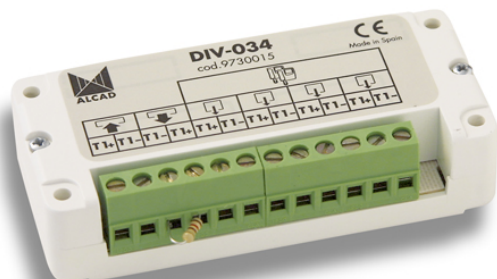

973 ACCESORIOS

DERIVADOR VIDEO 4 SAL MONITORES TRENZADO

Código : **9730015**

Modelo : **DIV-034**

Descripción

Accesorio para las instalaciones de Door Entry Systems. Derivador de vídeo para par trenzado. 4 salidas derivadas y paso