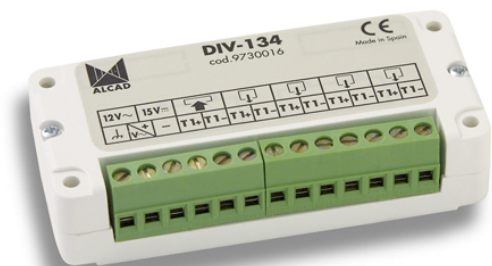

## DISTRIBUIDOR AMPLIFICAD VIDEO 4 SAL TREN

Código : **9730016**

Modelo : **DIV-134**

Descripción

Accesorio para las instalaciones de Door Entry Systems. Distribuidor de vídeo amplificado para par trenzado. 4 Salidas