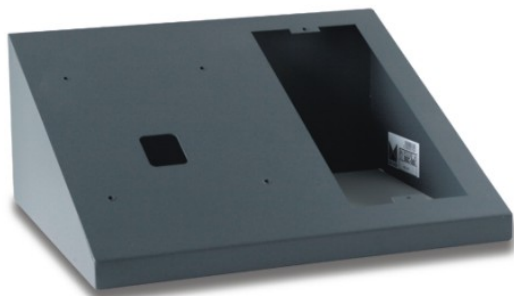

973 ACCESORIOS

SOPORTE SOBREMESA COSERJERIA DIG. TELEF.

Código : **9730054**

Modelo : **SSC-001**

Descripción

Accesorio para las instalaciones de Door Entry Systems. Soporte de sobremesa para conserjería digital con teléfono.