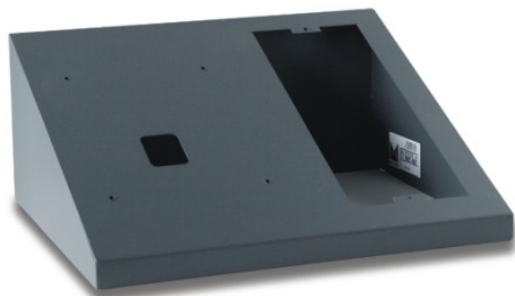

# 973 ACCESORIOS

---

## SOPORTE SOBREMESA COSERJERIA DIG. TELEF.

Código : **9730054**

Modelo : **SSC-001**

Descripción

Accesorio para las instalaciones de Door Entry Systems. Soporte de sobremesa para conserjería digital con teléfono.