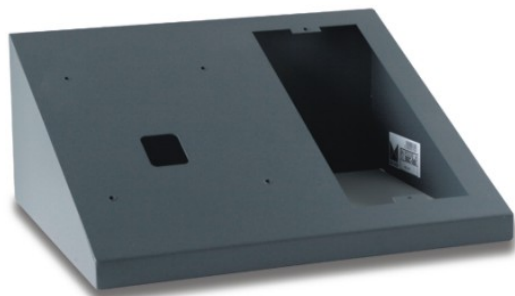

973 ACCESORIOS

SOPORTE SOBREMESA COSERJERIA DIG. TELEF.

Código : **9730054**

Modelo : **SSC-001**

Descripción

Accesorio para las instalaciones de Door Entry Systems. Soporte de sobremesa para conserjería digital con teléfono.