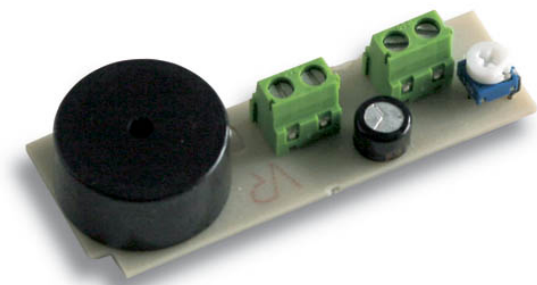

973 ACCESORIOS

ACCESORIO LLAMADA RELLANO PARA TELEFONO

Código : **9730061**

Modelo : **AAL-130**

Descripción

Accesorio para las instalaciones de Door Entry Systems. Accesorio para recepción de la llamada de rellano en el teléfono.