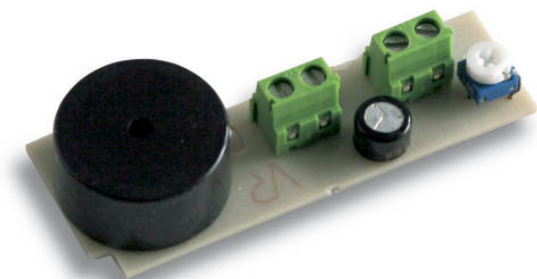

973 ACCESORIOS

ACCESORIO LLAMADA RELLANO PARA TELEFONO

Código : **9730061**

Modelo : **AAL-130**

Descripción

Accesorio para las instalaciones de Door Entry Systems. Accesorio para recepción de la llamada de rellano en el teléfono.