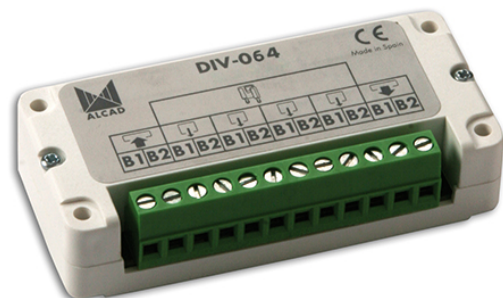

973 ACCESORIOS

DERIVADOR BAJA 4 SAL. Y PASO. 2 HILOS

Código : **9730080**

Modelo : **DIV-064**

Descripción

Accesorio para las instalaciones de Door Entry Systems. Derivador para sistema 2 hilos, 4 salidas derivadas y paso. Permite derivar la señal del sistema 2 hilos a los teléfonos/monitores a él conectados, asegurando una calidad óptima de funcionamiento del sistema. El DIV-061 permite conectar 1 teléfono/monitor. El DIV-064 permite conectar hasta 4 teléfonos/monitores. Alimentación directa a través del bus, sin hilos adicionales.