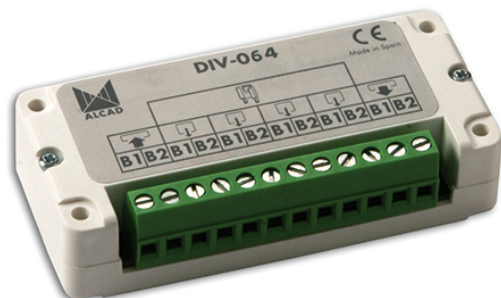

973 ACCESORIOS

DERIVADOR BAJA 4 SAL. Y PASO. 2 HILOS

Código : **9730080**

Modelo : **DIV-064**

Descripción

Accesorio para las instalaciones de Door Entry Systems. Derivador para sistema 2 hilos, 4 salidas derivadas y paso. Permite derivar la señal del sistema 2 hilos a los teléfonos/monitores a él conectados, asegurando una calidad óptima de funcionamiento del sistema. El DIV-061 permite conectar 1 teléfono/monitor. El DIV-064 permite conectar hasta 4 teléfonos/monitores. Alimentación directa a través del bus, sin hilos adicionales.