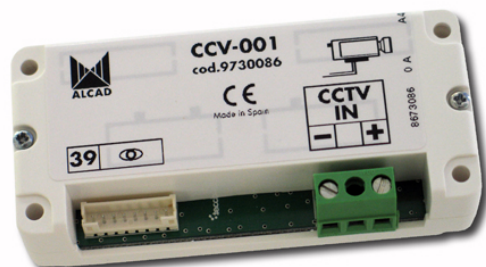

973 ACCESORIOS

ADAPTADOR CAMARA EXTERNA A 2 HILOS

Código : **9730086**

Modelo : **CCV-001**

Descripción

Accesorio para las instalaciones de Door Entry Systems. Adaptador para reemplazar la cámara de la placa de calle por una cámara externa CCTV. Sistema 2 hilos.