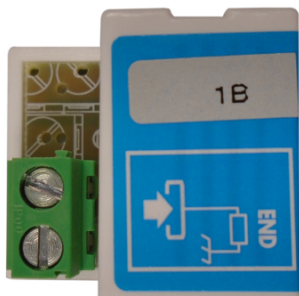

977 REPUESTOS

CARGA DE TERMINACION DE LINEA. 2 HILOS

Código : **9770052**

Modelo : **RVE-017**

Descripción

Elemento necesario para cargar cada columna o ramal de línea en el sistema 2 hilos, en instalaciones donde la distribución se realice a través de derivadores.