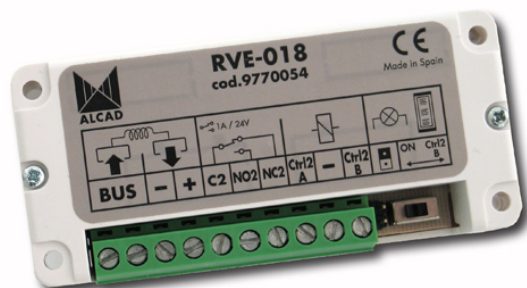

## ACCESORIO ALIMENTACION DE EQUIPO, 2 HILOS

Código : **9770054**

Modelo : **RVE-018**

Descripción

Accesorio para alimentación de equipo. Sistema 2 hilos