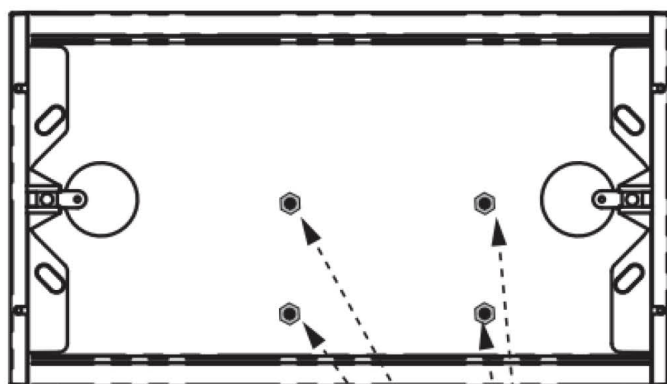

974 ACCESORIOS PARA PLACAS DE CALLE

CAJA MONTAJE SUPERFICIAL CHC-24X

Código : **9740216**

Modelo : **CSU-414**

Descripción

Caja de montaje superficial CSU-414 para CHC-23X y CHC-24X. Dispone de tornillos preinstalados para la colocación de la placa de conexionado. Utilice la placa de conexionado para conectar los periféricos de habitación y los cables restantes.

CÓDIGO/CODE/CODE	9740216
MODELO/MODEL/MODÈLE	CSU-414
DIMENSIONES DIMENSIONS DIMENSIONS	290x128x40mm
MATERIAL MATERIAL MATIÈRE	METAL

9740215 CSU-413

Caja montaje superficial para CHC-23x

Surface mounting box for CHC-23x

Boîtier saillie pour CHC-23x

- Colocar horizontalmente
- Place horizontally
- Placer horizontalement

Orificios para fijar la placa de conexionado
Holes for fixing the connection board
Des trous pour fixer la plaque de connexion

*Dimensiones (mm): 243 (Wi) x 128 (He) x 40 (De)

*Dimensiones (mm): 243 (La) x 128 (Ha) x 40 (Pr)

*Dimensiones (mm): 290 (Al) x 128 (An) x 40 (Pr)

*Dimensiones (mm): 290 (He) x 128 (Wi) x 40 (De)

*Dimensiones (mm): 290 (Ha) x 128 (La) x 40 (Pr)