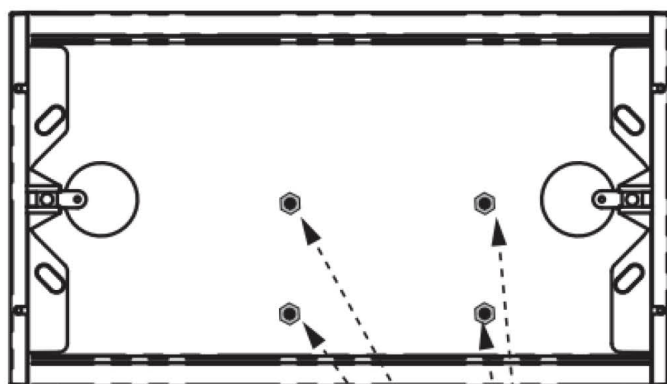

9740215 CSU-413

Caja montaje superficial para CHC-23x

Surface mounting box for CHC-23x

Boîtier saillie pour CHC-23x

- -Colocar horizontalmente
- -Place horizontally
- -Placer horizontalement

Orificios para fijar la placa de conexionado
Holes for fixing the connection board
Des trous pour fixer la plaque de connexion

- *Dimensiones (mm): 243 (An) x 128 (Al) x 40 (Pr)
- *Dimensions (mm): 243 (Wi) x 128 (He) x 40 (De)
- *Dimensions (mm): 243 (La) x 128 (Ha) x 40 (Pr)

9740216 CSU-414

Caja de montaje superficial para CHC-24x

Surface mounting box for CHC-24x

Boîtier saillie pour CHC-24x