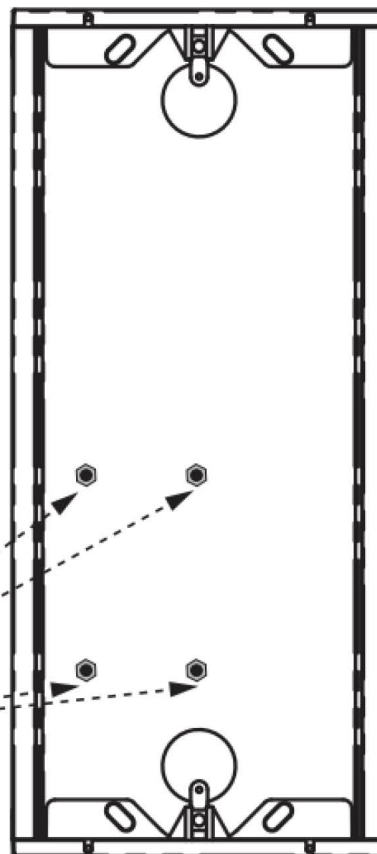

CÓDIGO/CODE/COE	9740216
MODELO/MODEL/MOÈLE	CSU-414
DIMENSIONES DIMENSIONS DIMENSIONS	290x128x40mm
MATERIAL MATERIAL MATIÈRE	METAL

9740215 CSU-413

Caja montaje superficial para CHC-23x

Surface mounting box for CHC-23x

Boîtier saillie pour CHC-23x

- Colocar horizontalmente
- Place horizontally
- Placer horizontalement

Orificios para fijar la placa de conexionado
Holes for fixing the connection board
Des trous pour fixer la plaque de connexion

- *Dimensiones (mm): 243 (An) x 128 (Al) x 40 (Pr)
- *Dimensions (mm): 243 (Wi) x 128 (He) x 40 (De)
- *Dimensions (mm): 243 (La) x 128 (Ha) x 40 (Pr)

9740216 CSU-414

Caja de montaje superficial para CHC-24x

Surface mounting box for CHC-24x

Boîtier saillie pour CHC-24x

- Colocar verticalmente
- Place vertically
- Placer verticalement

- *Dimensiones (mm): 290 (Al) x 128 (An) x 40 (Pr)
- *Dimensions (mm): 290 (He) x 128 (Wi) x 40 (De)
- *Dimensions (mm): 290 (Ha) x 128 (La) x 40 (Pr)