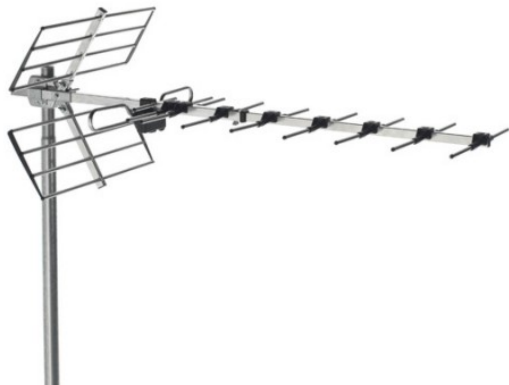

900 ANTENAS TERRESTRES

ANTENA UHF, CANALES 21/69, G = 13 DB

Código : **9000042**

Modelo : **BU-269**

Descripción

Antenas de doble array que cubren la gama completa de ganancias, en banda ancha de UHF o por grupos de canales. Montaje sencillo y rápido, todos los elementos están premontados y no son necesarias herramientas para el ensamblado.

Aplicaciones

Instalaciones de TV terrestre digital y analógica de tipo colectivo o individual, dónde las condiciones de recepción sean débiles y desfavorables. Los reflectores de gran tamaño evitan las interferencias recibidas desde detrás.

Características

Rechazo a señales GSM y a señales provenientes de la parte inferior de la antena. Antena robusta con alta resistencia al sol y al salitre. Realizadas en aluminio, plástico para intemperie y acero galvanizado. Ajuste del ángulo de elevación, montaje en polaridad horizontal o vertical. Incluye un simetrizador especialmente diseñado para la antena con conector F, protegido en el interior de la caja del simetrizador. Se suministran en embalaje unitario y embalaje múltiple.

CODE		9000039	9000042	9000036	9000043	
MODEL		BU-289	BU-269	BU-454	BU-569	
Frequency range	MHz	470-862				
Channel		21-69				
Elements		19	27	43	45	
Gain	dBd	9.2	13	14	16	
Front/back ratio	dB	19	23	25	25	
Impedance	Ω	75				
Return loss	dB	≥ 9.5	≥ 10	≥ 9.5	≥ 10	
Polarity		H/V				
Beam width	$^{\circ}$ H	46	26	24	20	
	$^{\circ}$ V	58	31	32	21	
Lenght	mm	495	1087	1298	2050	
Wind loading	N	H	41	48	89	83
		V	57	70	93	104
Connection		F female				
Colour		Black/Aluminium				
Pack x Code x Unit/Pallet		72 x 1 x 1	84 x 1 x 1	56 x 1 x 1	25 x 1 x 1	
Packing weight	Kg	1.02	1.48	1.85	2.4	
Pallet weight	Kg	88.4	139.3	118.6	75	
Packing dimensions	mm	590 x 400 x 95	600 x 400 x 90	700 x 425 x 90	1,084 x 455 x 125	
Pallet dimensions	mm	1,200 x 800 x 2,000				