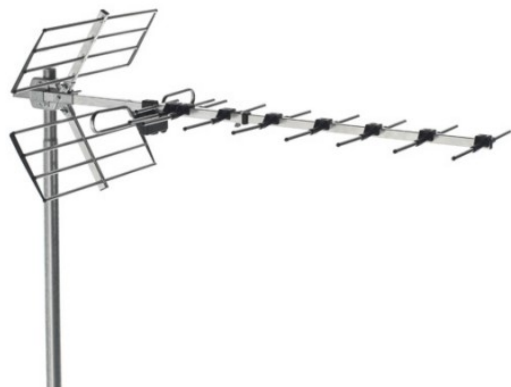

900 ANTENAS TERRESTRES

CAJA 12 ANTENAS BU-269 EN BOLSA PLASTICO

Código : **9000065**

Modelo : **GA-269**

Descripción

Las antenas en embalaje múltiple se suministran premontadas, cada antena esta embalada en una bolsa de plástico y todas las antenas embaladas en una caja de cartón. Por cada unidad pedida, se suministrara un embalaje múltiple. Es decir, en el pedido se indicara el número de embalajes múltiples, no el número de antenas.

Aplicaciones

Las antenas en embalaje múltiple reducen el volumen de pedidos, permitiendo reducir el precio del transporte.

Características

Las características eléctricas de las antenas en embalaje múltiple premontadas o desmontadas son idénticas a las características de los modelos equivalentes.

CÓDIGO		9000065	9000059	9000058
MODELO		GA-269	GA-569	GA-454
Modelo equivalente		BU-269	BU-569	BU-454
Color		Negro/Aluminio		
Cod x Unidades / Palet		1 x 12	1 x 6	1 x 6
Emb x Cod x Unid / Palet		10 x 1 x 12	8 x 1 x 6	12 x 1 x 6
Peso de embalaje	Kg	14,53	11,7	10
Peso palet	Kg	160,3	108,6	135
Dimensiones embalaje	mm	800 x 600 x 372	1100 x 400 x 452	700 x 415 x 437
Dimensiones palet	mm	1200 x 800 x 2000		