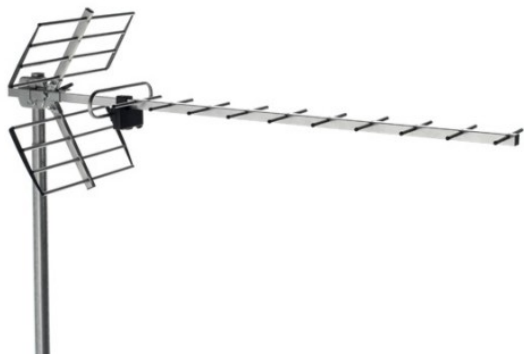

900 ANTENAS TERRESTRES

ANTENA UHF, CANALES 21/60, G = 13 DB

Código : **9000084**

Modelo : **BU-116**

Descripción

Antenas Yagi diseñadas para cubrir la banda de UHF hasta 790 MHz, rechazando la banda de telefonía móvil LTE. Montaje de los reflectores sencillo y rápido. Todos los elementos están premontados y no son necesarias herramientas para el ensamblado.

Aplicaciones

Instalaciones de TV terrestre digital y analógico de tipo colectivo o individual, donde sea necesario el rechazo de la banda LTE.

Características

Rechazo a señales LTE, GSM y a señales provenientes de la parte inferior de la antena. Antena robusta con alta resistencia al sol y al salitre. Realizadas en aluminio, plástico para intemperie y acero galvanizado. Reflector reducido para facilitar el montaje e instalación. Ajuste del ángulo de elevación, montaje en polaridad horizontal o vertical. Incluye un simetrizador especialmente diseñado para la antena con conector F, protegido en el interior de la caja del simetrizador. Se suministran en embalaje unitario.

CÓDIGO		9000084	
MODELO		BU-116	
Rango de frecuencias	MHz	470-790	
Canales		21-60	
Elementos		19	
Ganancia	dBd	12,5	
Relación delante/detrás	dB	21	
Impedancia	Ω	75	
Pérdidas de retorno	dB	≥ 10	
Polarización		H/V	
Ángulo de apertura	$^{\circ}$ H	34	
	$^{\circ}$ V	35	
Longitud	mm	1146	
Resistencia al viento	N	H	40
		V	48
Conexión		F hembra	
Índice de protección		IP 53	
Color		Negro/Aluminio	
Emb x Cod x Unid / Palet		12 x 12 x 1	
Peso de embalaje	Kg	13,3	
Peso palet	Kg	174,6	
Dimensiones embalaje	mm	1200 x 400 x 302	
Dimensiones palet	mm	1200 x 800 x 2000	