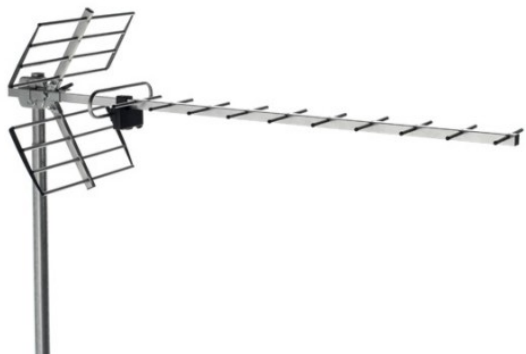

900 ANTENAS TERRESTRES

ANTENA UHF, CANALES 21/60, G = 13 DB

Código : **9000084**

Modelo : **BU-116**

Descripción

Antenas Yagi diseñadas para cubrir la banda de UHF hasta 790 MHz, rechazando la banda de telefonía móvil LTE. Montaje de los reflectores sencillo y rápido. Todos los elementos están premontados y no son necesarias herramientas para el ensamblado.

Aplicaciones

Instalaciones de TV terrestre digital y analógico de tipo colectivo o individual, donde sea necesario el rechazo de la banda LTE.

Características

Rechazo a señales LTE, GSM y a señales provenientes de la parte inferior de la antena. Antena robusta con alta resistencia al sol y al salitre. Realizadas en aluminio, plástico para intemperie y acero galvanizado. Reflector reducido para facilitar el montaje e instalación. Ajuste del ángulo de elevación, montaje en polaridad horizontal o vertical. Incluye un simetrizador especialmente diseñado para la antena con conector F, protegido en el interior de la caja del simetrizador. Se suministran en embalaje unitario.

CÓDIGO		9000084	
MODELO		BU-116	
Rango de frecuencias	MHz	470-790	
Canales		21-60	
Elementos		19	
Ganancia	dBd	12,5	
Relación delante/detrás	dB	21	
Impedancia	Ω	75	
Pérdidas de retorno	dB	≥ 10	
Polarización		H/V	
Ángulo de apertura	$^{\circ}$ H	34	
	$^{\circ}$ V	35	
Longitud	mm	1146	
Resistencia al viento	N	H	40
		V	48
Conexión		F hembra	
Índice de protección		IP 53	
Color		Negro/Aluminio	
Emb x Cod x Unid / Palet		12 x 12 x 1	
Peso de embalaje	Kg	13,3	
Peso palet	Kg	174,6	
Dimensiones embalaje	mm	1200 x 400 x 302	
Dimensiones palet	mm	1200 x 800 x 2000	