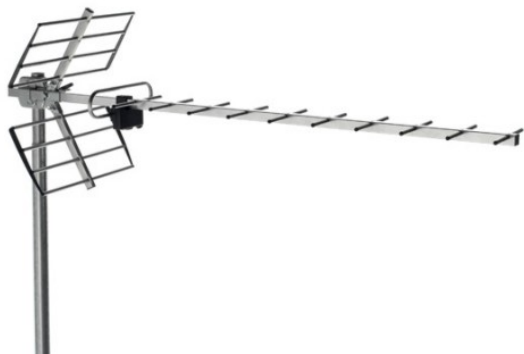

# 900 ANTENAS TERRESTRES

ANTENA UHF, CANALES 21/60, G = 13 DB

Código : **9000084**

Modelo : **BU-116**

#### Descripción

Antenas Yagi diseñadas para cubrir la banda de UHF hasta 790 MHz, rechazando la banda de telefonía móvil LTE. Montaje de los reflectores sencillo y rápido. Todos los elementos están premontados y no son necesarias herramientas para el ensamblado.

#### Características

Rechazo a señales LTE, GSM y a señales provenientes de la parte inferior de la antena. Antena robusta con alta resistencia al sol y al salitre. Realizadas en aluminio, plástico para intemperie y acero galvanizado. Reflector reducido para facilitar el montaje e instalación. Ajuste del ángulo de elevación, montaje en polaridad horizontal o vertical. Incluye un simetrizador especialmente diseñado para la antena con conector F, protegido en el interior de la caja del simetrizador. Se suministran en embalaje unitario.