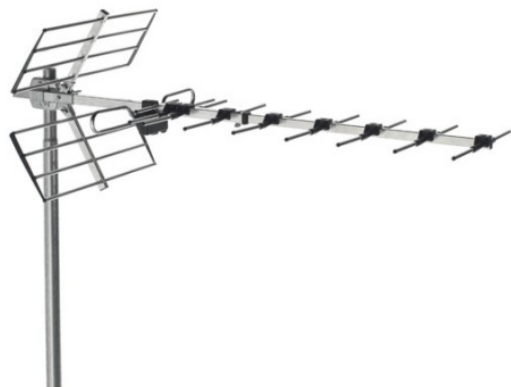

# 900 ANTENAS TERRESTRES

## CAJA 12 ANTENAS BU-266 EN BOLSA PLASTICO

Código : **9000086**

Modelo : **GA-266**