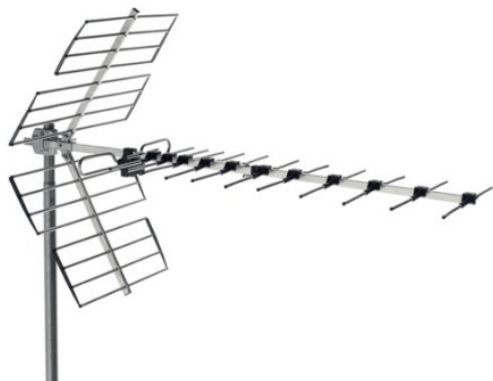

900 ANTENAS TERRESTRES

CAJA 6 ANTENAS BU-456 EN BOLSA PLASTICO

Código : **9000087**

Modelo : **GA-456**

Descripción

Las antenas suministradas en un paquete múltiple se premontan y se empaquetan individualmente en una bolsa de plástico que luego se empaquetan en una caja de cartón individual. Se proporcionará un paquete múltiple para cada unidad ordenada. Los pedidos deben indicar el número de paquetes múltiples y no el número de antenas.

Aplicaciones

Las antenas en un paquete múltiple reducen el volumen de cada pedido, lo que resulta en costos de transporte reducidos.

Características

Las características eléctricas de las antenas en un paquete múltiple son idénticas a las de modelos equivalentes.