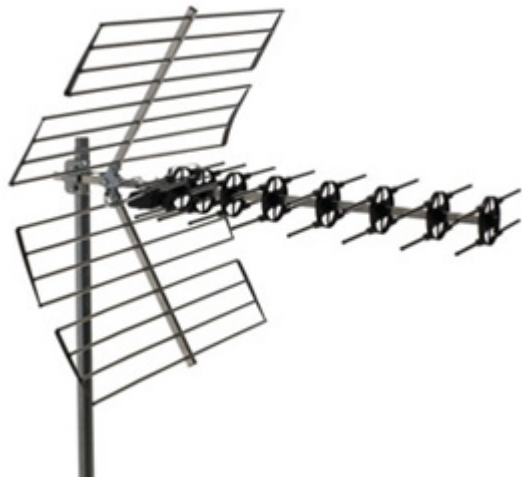

900 ANTENAS TERRESTRES

ANTENA MX, CANALES 21/60 RECH, G = 15 DB

Código : **9000092**

Modelo : **MX-048**

Descripción

Antenas cuádruples con ganancia muy alta. Diseñado para cubrir la banda UHF de hasta 790 MHz al tiempo que rechaza la banda de teléfono móvil LTE800. Filtro de rechazo LTE800 incorporado. Montaje rápido y sencillo, todos los componentes están premontados y no requieren herramientas para su montaje.

Aplicaciones

Instalaciones de TV terrestre digital y analógica, colectiva o individual, donde se requiere un fuerte rechazo de la banda LTE800 y se requieren alta ganancia y directividad. Los reflectores evitan las interferencias recibidas desde atrás.

Características

Rechazo de señales LTE800 y GSM, así como señales provenientes de la parte inferior de la antena. Antena robusta con gran resistencia tanto al sol como al salitre. Hecho de aluminio, plásticos resistentes a la intemperie y acero galvanizado. Reflector de gran tamaño, ajuste del ángulo de elevación, montaje en polaridad horizontal o vertical. Incluye un balun (simetrizador), especialmente diseñado para la antena, con conector de tipo F protegido dentro de la caja de balun. Embalado individualmente