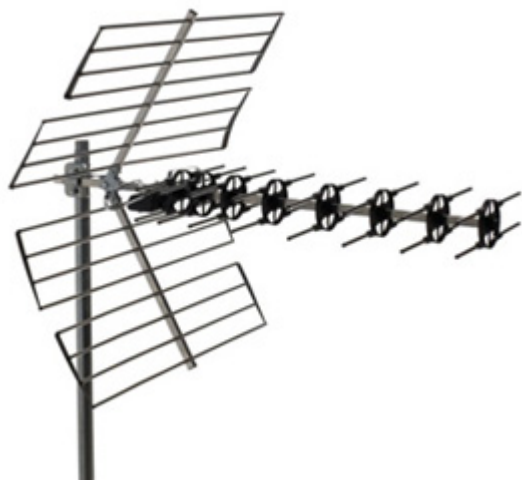

# 900 ANTENAS TERRESTRES

## ANTENA MX, CANALES 21/60 RECH, G = 15 DB

Código : **9000092**

Modelo : **MX-048**

### Descripción

Antenas cuádruples con ganancia muy alta. Diseñado para cubrir la banda UHF de hasta 790 MHz al tiempo que rechaza la banda de teléfono móvil LTE800. Filtro de rechazo LTE800 incorporado. Montaje rápido y sencillo, todos los componentes están premontados y no requieren herramientas para su montaje.

### Características

Rechazo de señales LTE800 y GSM, así como señales provenientes de la parte inferior de la antena. Antena robusta con gran resistencia tanto al sol como al salitre. Hecho de aluminio, plásticos resistentes a la intemperie y acero galvanizado. Reflector de gran tamaño, ajuste del ángulo de elevación, montaje en polaridad horizontal o vertical. Incluye un balun (simetrizador), especialmente diseñado para la antena, con conector de tipo F protegido dentro de la caja de balun. Embalado individualmente