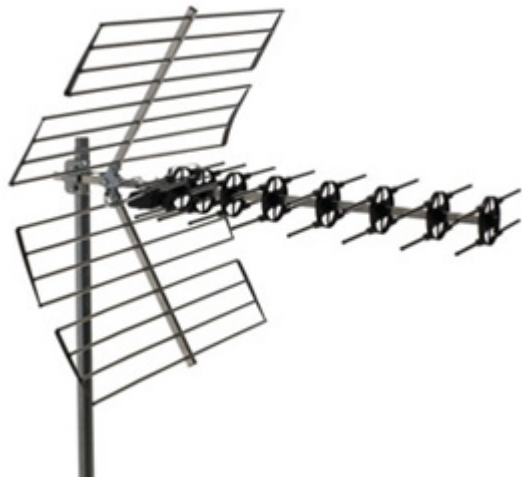

# 900 ANTENAS TERRESTRES

## ANTENA MX, CANALES 21/60 RECH, G = 15 DB

Código : **9000092**

Modelo : **MX-048**

### Descripción

Antenas cuádruples con ganancia muy alta. Diseñado para cubrir la banda UHF de hasta 790 MHz al tiempo que rechaza la banda de teléfono móvil LTE800. Filtro de rechazo LTE800 incorporado. Montaje rápido y sencillo, todos los componentes están premontados y no requieren herramientas para su montaje.

### Características

Rechazo de señales LTE800 y GSM, así como señales provenientes de la parte inferior de la antena. Antena robusta con gran resistencia tanto al sol como al salitre. Hecho de aluminio, plásticos resistentes a la intemperie y acero galvanizado. Reflector de gran tamaño, ajuste del ángulo de elevación, montaje en polaridad horizontal o vertical. Incluye un balun (simetrizador), especialmente diseñado para la antena, con conector de tipo F protegido dentro de la caja de balun. Embalado individualmente