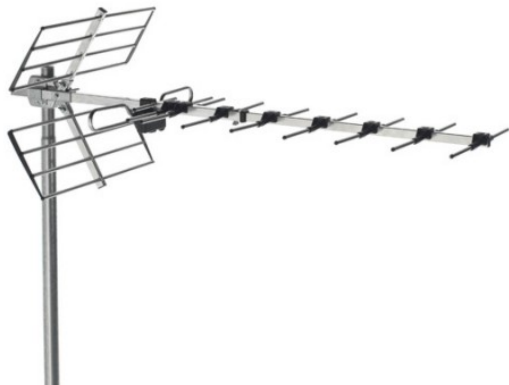

900 ANTENAS TERRESTRES

ANTENA UHF, CANALES 21/60 RECH, G = 13DB

Código : **9000101**

Modelo : **BU-268**

Descripción

Antenas de array doble que cubren el rango de ganancia completo. Diseñado para cubrir la banda UHF hasta 790 MHz mientras rechaza la banda de teléfono móvil LTE. Filtro de rechazo LTE800 incorporado. Montaje rápido y fácil, todos los componentes están premontados y no se requieren herramientas para su montaje.

Aplicaciones

Instalaciones de TV terrestre digital y analógica, colectiva o individual, donde es necesario un fuerte rechazo de la banda LTE800.

Características

Rechazo de señales LTE800 y GSM, así como señales provenientes de la parte inferior de la antena. Antena robusta con gran resistencia tanto al sol como al salitre. Hecho de aluminio, plástico resistente a la intemperie y acero galvanizado. Ajuste del ángulo de elevación, montaje en polaridad horizontal o vertical. Incluye un balun (simetrizador), especialmente diseñado para la antena, con conector de tipo F protegido dentro de la caja de balun. Embalado individualmente, en varios paquetes o sin montar.