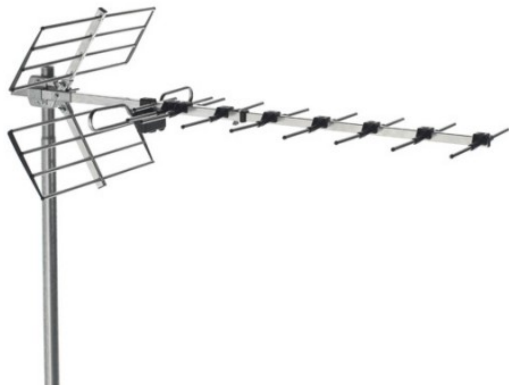

900 ANTENAS TERRESTRES

CAJA 12 ANTENAS BU-268 EN BOLSA PLASTICO

Código : **9000102**

Modelo : **GA-268**

Descripción

Las antenas suministradas en un paquete múltiple se premontan y se empaquetan individualmente en una bolsa de plástico que luego se empaquetan en una caja de cartón individual. Se proporcionará un paquete múltiple para cada unidad ordenada. Los pedidos deben indicar el número de paquetes múltiples y no el número de antenas.

Aplicaciones

Las antenas en un paquete múltiple reducen el volumen de cada pedido, lo que reduce los costos de transporte.

Características

Las características eléctricas de las antenas en un paquete múltiple son idénticas a las de modelos equivalentes.