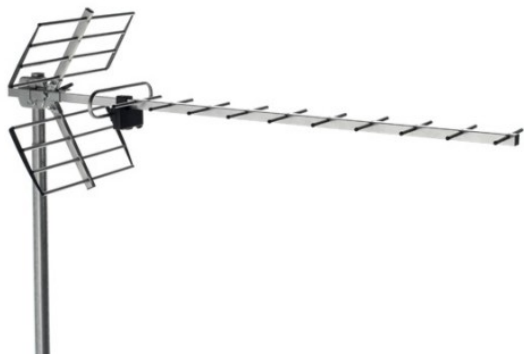

900 ANTENAS TERRESTRES

ANTENA UHF, CANALES 21/60 RECH, G = 13DB

Código : **9000104**

Modelo : **BU-118**

Descripción

Antenas Yagi diseñadas para cubrir la banda UHF de hasta 790 MHz rechazando la banda de teléfono móvil LTE800. Filtro de rechazo LTE800 incorporado. Montaje del reflector rápido y fácil, todos los componentes están premontados y no se requieren herramientas para su montaje.

Aplicaciones

Instalaciones de TV terrestre digital y analógica, colectiva o individual, donde es necesario un fuerte rechazo de la banda LTE800.

Características

Rechazo de señales LTE800 y GSM, así como señales provenientes de la parte inferior de la antena. Antena robusta con gran resistencia tanto al sol como al salitre. Hecho de aluminio, plástico resistente a la intemperie y acero galvanizado. Reflector de tamaño reducido para facilitar el montaje y la instalación. Ajuste del ángulo de elevación, montaje en polaridad horizontal o vertical. Incluye un balun (simetrizador), especialmente diseñado para la antena, con conector de tipo F protegido dentro de la caja de balun. Embalado individualmente.