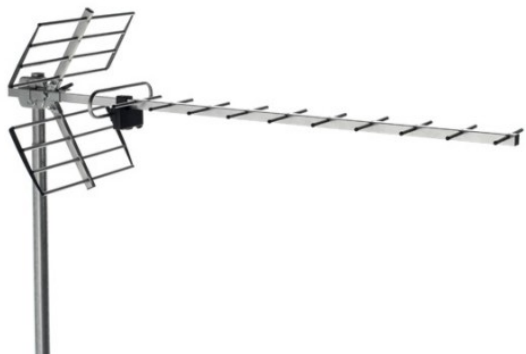

# 900 ANTENAS TERRESTRES

ANTENA UHF, CANALES 21/60 RECH, G = 13DB

Código : **9000104**

Modelo : **BU-118**

#### Descripción

Antenas Yagi diseñadas para cubrir la banda UHF de hasta 790 MHz rechazando la banda de teléfono móvil LTE800. Filtro de rechazo LTE800 incorporado. Montaje del reflector rápido y fácil, todos los componentes están premontados y no se requieren herramientas para su montaje.

#### Aplicaciones

Instalaciones de TV terrestre digital y analógica, colectiva o individual, donde es necesario un fuerte rechazo de la banda LTE800.

#### Características

Rechazo de señales LTE800 y GSM, así como señales provenientes de la parte inferior de la antena. Antena robusta con gran resistencia tanto al sol como al salitre. Hecho de aluminio, plástico resistente a la intemperie y acero galvanizado. Reflector de tamaño reducido para facilitar el montaje y la instalación. Ajuste del ángulo de elevación, montaje en polaridad horizontal o vertical. Incluye un balun (simetrizador), especialmente diseñado para la antena, con conector de tipo F protegido dentro de la caja de balun. Embalado individualmente.