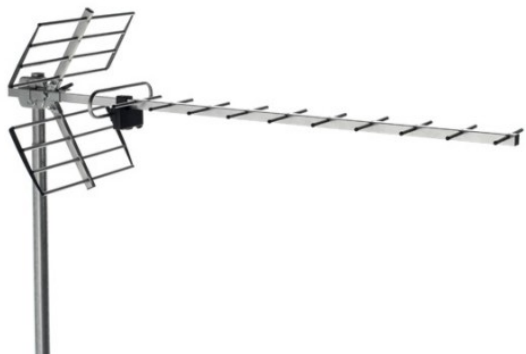

900 ANTENAS TERRESTRES

ANTENA UHF, CANALES 21/60 RECH, G = 13DB

Código : **9000104**

Modelo : **BU-118**

Descripción

Antenas Yagi diseñadas para cubrir la banda UHF de hasta 790 MHz rechazando la banda de teléfono móvil LTE800. Filtro de rechazo LTE800 incorporado. Montaje del reflector rápido y fácil, todos los componentes están premontados y no se requieren herramientas para su montaje.

Aplicaciones

Instalaciones de TV terrestre digital y analógica, colectiva o individual, donde es necesario un fuerte rechazo de la banda LTE800.

Características

Rechazo de señales LTE800 y GSM, así como señales provenientes de la parte inferior de la antena. Antena robusta con gran resistencia tanto al sol como al salitre. Hecho de aluminio, plástico resistente a la intemperie y acero galvanizado. Reflector de tamaño reducido para facilitar el montaje y la instalación. Ajuste del ángulo de elevación, montaje en polaridad horizontal o vertical. Incluye un balun (simetrizador), especialmente diseñado para la antena, con conector de tipo F protegido dentro de la caja de balun. Embalado individualmente.