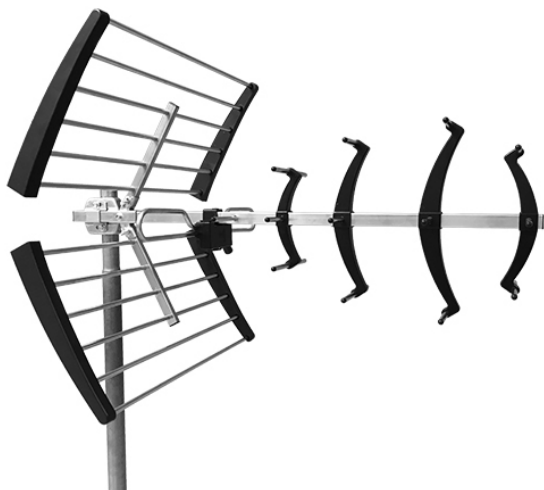

900 ANTENAS TERRESTRES

ANTENA NEO, CANALES 21/60 RECH G = 16 DB

Código : **9000108**

Modelo : **NEO-048**

Descripción

Antenas con la mejor recepción de los canales TDT y con alta ganancia (16 dBi). Diseñadas para cubrir la banda de UHF hasta 790 MHz, rechazando la banda de telefonía móvil LTE. De fácil montaje y ajuste, garantizando la máxima robustez y la mayor seguridad durante la instalación. Atractivo diseño que refleja a la perfección las excelentes cualidades eléctricas y mecánicas de la antena.

Aplicaciones

Instalaciones de TV terrestre digital y analógico de tipo colectivo o individual, donde sea necesario el rechazo de la banda LTE y se requiera una elevada ganancia y directividad. Los reflectores evitan las interferencias producidas por las señales recibidas de la parte posterior de la antena.

Características

Rechazo a señales LTE y GSM. Fabricadas en aluminio, zamak, plástico para intemperie y acero galvanizado. Caja de simetizador con estanqueidad (IP55). Simetizador con conector F y filtro de rechazo LTE protegidos en el interior de la caja. Instalación sin necesidad de herramientas. Se suministran en embalaje unitario.

CODIGO			9000108
MODELO			NEO-048
Rango de frecuencias	MHz	470-790	
Canales			21-60
Elementos			26
Ganancia	dBi	16	
Relación delante / detrás	dB	30	
Impedancia	Ω	75	
Pérdidas de retorno	dB	>10	
Polaridad			H / V
Ángulo de apertura	$^{\circ}$ H	46	
	$^{\circ}$ V	56	
Longitud	mm	800	
Resistencia al viento	N	H	105
		V	90
Conexión			F hembra
Índice de protección			IP53
Color			Negro/Aluminio
Emb x Cod x Unid x Palet			40 x 1 x1
Peso embalaje	Kg	1,96	
Peso palet	Kg	93,4	
Dimensiones embalaje	mm	820 x 305 x 195	
Dimensiones palet	mm	1200 x 800 x 2000	