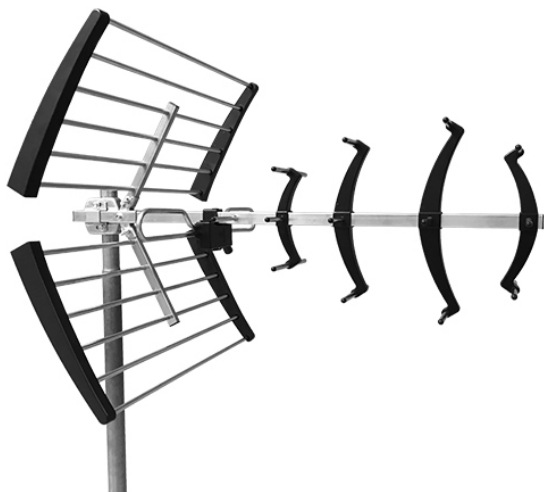

900 ANTENAS TERRESTRES

ANTENA NEO, CANALES 21/60 RECH G = 16 DB

Código : **9000108**

Modelo : **NEO-048**

Descripción

Antenas con la mejor recepción de los canales TDT y con alta ganancia (16 dBi). Diseñadas para cubrir la banda de UHF hasta 790 MHz, rechazando la banda de telefonía móvil LTE. De fácil montaje y ajuste, garantizando la máxima robustez y la mayor seguridad durante la instalación. Atractivo diseño que refleja a la perfección las excelentes cualidades eléctricas y mecánicas de la antena.

Aplicaciones

Instalaciones de TV terrestre digital y analógico de tipo colectivo o individual, donde sea necesario el rechazo de la banda LTE y se requiera una elevada ganancia y directividad. Los reflectores evitan las interferencias producidas por las señales recibidas de la parte posterior de la antena.

Características

Rechazo a señales LTE y GSM. Fabricadas en aluminio, zamak, plástico para intemperie y acero galvanizado. Caja de simetizador con estanqueidad (IP55). Simetizador con conector F y filtro de rechazo LTE protegidos en el interior de la caja. Instalación sin necesidad de herramientas. Se suministran en embalaje unitario.

CODIGO			9000108
MODELO			NEO-048
Rango de frecuencias	MHz		470-790
Canales			21-60
Elementos			26
Ganancia	dBi		16
Relación delante / detrás	dB		30
Impedancia	Ω		75
Pérdidas de retorno	dB		>10
Polaridad			H / V
Ángulo de apertura	$^{\circ}$ H		46
	$^{\circ}$ V		56
Longitud	mm		800
Resistencia al viento	N	H	105
		V	90
Conexión			F hembra
Índice de protección			IP53
Color			Negro/Aluminio
Emb x Cod x Unid x Palet			40 x 1 x1
Peso embalaje	Kg		1,96
Peso palet	Kg		93,4
Dimensiones embalaje	mm		820 x 305 x 195
Dimensiones palet	mm		1200 x 800 x 2000