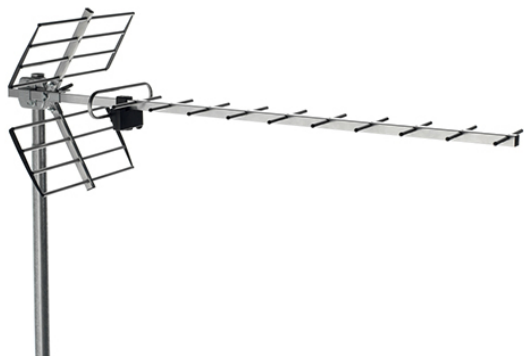

900 ANTENAS TERRESTRES

ANTENA UHF, CANALES 21/48, G = 15 DBI

Código : **9000110**

Modelo : **BU-117**

Descripción

Antenas Yagi diseñadas para cubrir la banda UHF hasta 694 MHz rechazando las bandas de telefonía móvil LTE700 y LTE800. Montaje del reflector rápido y fácil, todos los componentes están premontados y no se requieren herramientas para su montaje.

Aplicaciones

Instalaciones de TV terrestre digital y analógica, colectiva o individual, donde el rechazo de la banda LTE700 y LTE800 es necesario.

Características

Rechazo de señales LTE700, LTE800 y GSM, así como señales provenientes de la parte inferior de la antena. Antena robusta con gran resistencia tanto al sol como al salitre. Hecho de aluminio, plástico resistente a la intemperie y acero galvanizado. Reflector de tamaño reducido para facilitar el montaje y la instalación. Ajuste del ángulo de elevación, montaje en polaridad horizontal o vertical. Incluye un balun (simetrizador), especialmente diseñado para la antena, con conector de tipo F protegido dentro de la caja del balun. Embalado individualmente.