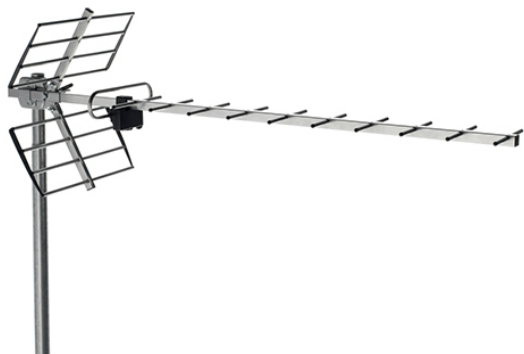

900 ANTENAS TERRESTRES

ANTENA UHF, CANALES 21/48, G = 15 DBI

Código : **9000110**

Modelo : **BU-117**

Descripción

Antenas Yagi diseñadas para cubrir la banda UHF hasta 694 MHz rechazando las bandas de telefonía móvil LTE700 y LTE800. Montaje del reflector rápido y fácil, todos los componentes están premontados y no se requieren herramientas para su montaje.

Aplicaciones

Instalaciones de TV terrestre digital y analógica, colectiva o individual, donde el rechazo de la banda LTE700 y LTE800 es necesario.

Características

Rechazo de señales LTE700, LTE800 y GSM, así como señales provenientes de la parte inferior de la antena. Antena robusta con gran resistencia tanto al sol como al salitre. Hecho de aluminio, plástico resistente a la intemperie y acero galvanizado. Reflector de tamaño reducido para facilitar el montaje y la instalación. Ajuste del ángulo de elevación, montaje en polaridad horizontal o vertical. Incluye un balun (simetrizador), especialmente diseñado para la antena, con conector de tipo F protegido dentro de la caja del balun. Embalado individualmente.