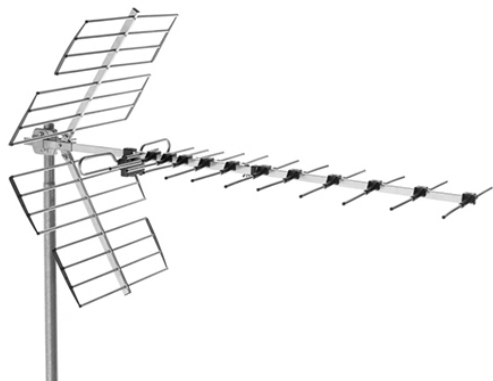

900 ANTENAS TERRESTRES

CAJA 5 ANTENAS BU-457 EN BOLSA PLASTICO

Código : **9000112**

Modelo : **GA-457**

Caja con 5 antenas BU-457 en bolsas de plástico individuales.

Por cada GA-457 que se ordene, se suministrará una caja con 5 antenas BU-457 en su interior. Los pedidos deben indicar el número de cajas y no el número de antenas.

Las antenas en un paquete múltiple reducen el volumen de cada pedido, lo que reduce el coste de transporte. También reducen el espacio que ocupan en el almacén.

CÓDIGO-CODE-CODE		9000202	9000111
MODELO-MODEL-MODELE		BU-452	BU-457
Rango de frecuencias Frequency range Gamme de fréquences	MHz	470-694	
Canales Channels Canaux		21-48	
Ganancia Gain Gain	dBi	16	
Rechazo LTE700 LTE700 rejection Rejet LTE700	dB	40	10
Relación delante/ detrás Front/back ratio Rapport avant/ arriere		25	
Impedancia Impedance Impédance	Ω	75	
Pérdidas de retorno Return loss Pertes de retour	dB	≥ 10	
Polarización Polarity Polarisation		HOR /VER	
Ángulo de apertura Beam width Angle d'ouverture	$^{\circ}$ H	28	
	$^{\circ}$ V	34	
Longitud Lenght Longueur	mm	1298	
Resistencia al viento Wind loading Résistance au vent	N	H	89
		V	94
Índice de protección Protection index Indice de protection		IP 53	