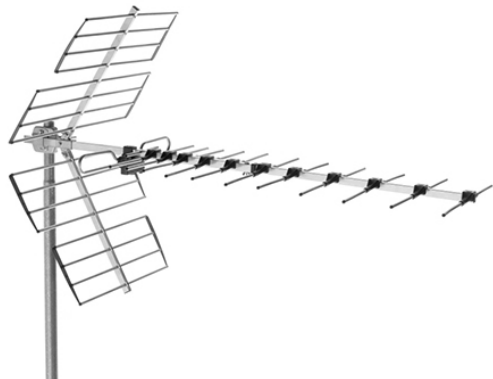

# 900 ANTENAS TERRESTRES

## CAJA 5 ANTENAS BU-457 EN BOLSA PLASTICO

Código : **9000112**

Modelo : **GA-457**

Caja con 5 antenas BU-457 en bolsas de plástico individuales.

Por cada GA-457 que se ordene, se suministrará una caja con 5 antenas BU-457 en su interior. Los pedidos deben indicar el número de cajas y no el número de antenas.