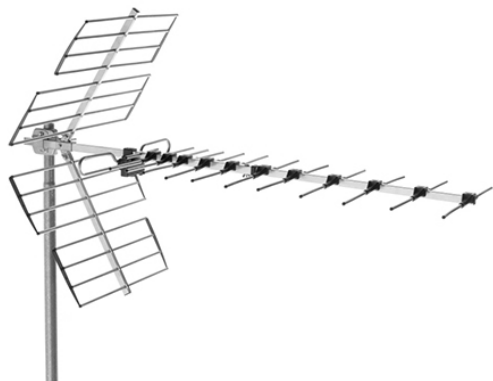

# 900 ANTENAS TERRESTRES

## CAJA 5 ANTENAS BU-457 EN BOLSA PLASTICO

Código : **9000112**

Modelo : **GA-457**

Caja con 5 antenas BU-457 en bolsas de plástico individuales.

Por cada GA-457 que se ordene, se suministrará una caja con 5 antenas BU-457 en su interior. Los pedidos deben indicar el número de cajas y no el número de antenas.