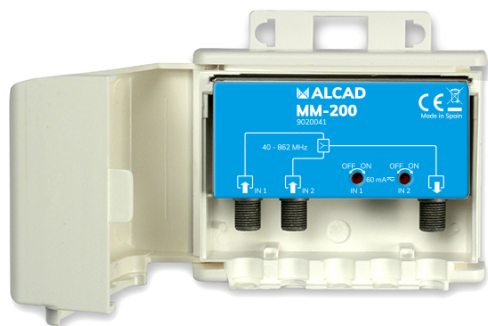

902 MEZCLADORES Y FILTROS

MEZCLADOR TV/FM-TV/FM MASTIL

Código : **9020041**

Modelo : **MM-200**

Descripción

Mezcladores para mástil, universales o por bandas, de dos entradas. Mezclan las señales procedentes de varias antenas en un solo cable coaxial. Incorporan pasos de corriente conmutables para permitir la alimentación de un preamplificador.

Aplicaciones

Instalaciones de TV terrestre digital y analógica de tipo individual. En instalaciones donde los niveles de recepción son adecuados (60 a 75 dB μ V), permiten combinar las señales de todas las antenas para distribuir las en la vivienda con un solo cable coaxial. El mezclador MM-200 puede utilizarse como distribuidor para mástil.

Características

Chasis blindado de zamak, cubierto por una caja de plástico ABS para exterior. Fijación al mástil mediante una brida de poliamida.

9020041

MM-200

Units per packaging	24
Packing weight	4,10 Kg
Packing dimensions	310 x 230 x 185mm