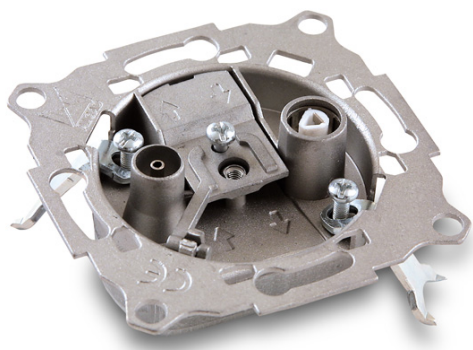

## TOMA FI 31 DB CASCADA (5-2400 MHZ)

Código : **9070008**

Modelo : **BS-820**

### Descripción

Bases de toma para TV terrestre y satélite con dos conectores IEC macho y hembra. Cubren las frecuencias de 5 a 2.400 MHz.

### Aplicaciones

Instalaciones colectivas de TV terrestre y satélite. Instalación como tomas en cascada conectadas entre sí. La base de toma facilita la conexión del TV a la distribución y carga la distribución cuando el TV no está conectado.

### Características

Bloqueo de tensión en los conectores de salida. Chasis blindado en zamak y chapa metálica. Conexión del cable coaxial mediante borna y puente. Puede ser instalada en una caja de Ø60 mm.