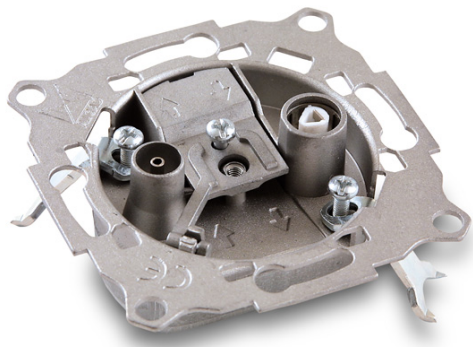

907 BASES DE TOMA Y PUNTOS DE ACCESO AL USUARIO

TOMA FI 31 DB CASCADA (5-2400 MHZ)

Código : **9070008**

Modelo : **BS-820**

Descripción

Bases de toma para TV terrestre y satélite con dos conectores IEC macho y hembra. Cubren las frecuencias de 5 a 2.400 MHz.

Aplicaciones

Instalaciones colectivas de TV terrestre y satélite. Instalación como tomas en cascada conectadas entre sí. La base de toma facilita la conexión del TV a la distribución y carga la distribución cuando el TV no está conectado.

Características

Bloqueo de tensión en los conectores de salida. Chasis blindado en zamak y chapa metálica. Conexión del cable coaxial mediante borna y puente. Puede ser instalada en una caja de Ø60 mm.

CODIGO		9070004	9070005	9070006	9070008	
MODELO		BS-220	BS-420	BS-620	BS-820	
Instalación		Final	Intermedia			
Conexión		Borna y puente				
Conectores de salida		C1	IEC macho Ø9,52 mm			
		C2	IEC hembra Ø9,52 mm			
Rango de frecuencias	MHz	E/S	5 - 2400			
		C1	5 - 2400			
		C2	5 - 2400			
Atenuación	dB ±TOL	FM	11,0 ±1,0	16,5 ±1,0	21,0 ±1,0	31,0 ±1,0
		TV	11,0 ±1,0	16,5 ±1,0	21,0 ±1,0	31,0 ±1,0
		SAT	11,5 ±1,5	17,5 ±1,5	22,5 ±2,0	35,0 ±4,5
Atenuación de paso	dB ±TOL	FM	-	0,9 ±0,3		
		TV	-	0,9 ±0,3		
		SAT	-	1,4 ±0,6		
Directividad	dB	FM	-	>10	>10	
		TV	-	>10	>10	
		SAT	-	>10	>5	
Desacoplo	dB	FM	>15	>15		
		TV	>15	>15		
		SAT	>17	>15		
Pérdidas de retorno	dB	FM	>24	>15		
		TV	>24	>15		
		SAT	>14	>14		
Unidades por embalaje		24				
Peso embalaje	Kg	2,2				
Dimensiones embalaje	mm	305 x 225 x 65				