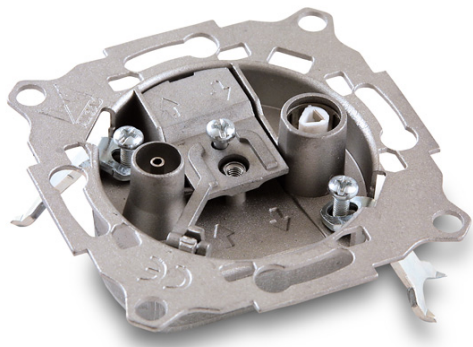

## TOMA FI 31 DB CASCADA (5-2400 MHZ)

Código : **9070008**

Modelo : **BS-820**

### Descripción

Bases de toma para TV terrestre y satélite con dos conectores IEC macho y hembra. Cubren las frecuencias de 5 a 2.400 MHz.

### Aplicaciones

Instalaciones colectivas de TV terrestre y satélite. Instalación como tomas en cascada conectadas entre sí. La base de toma facilita la conexión del TV a la distribución y carga la distribución cuando el TV no está conectado.

### Características

Bloqueo de tensión en los conectores de salida. Chasis blindado en zamak y chapa metálica. Conexión del cable coaxial mediante borna y puente. Puede ser instalada en una caja de Ø60 mm.