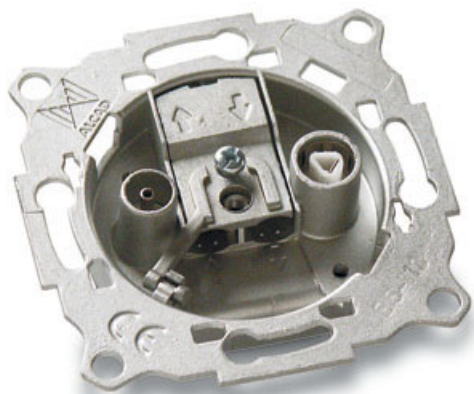

# 907 BASES DE TOMA Y PUNTOS DE ACCESO AL USUARIO

BASE DE TOMA INDUCTIVA, P.C. TV-R/SAT

Código : **9070105**

Modelo : **BS-113**

Descripción

Base de toma para TV terrestre y satélite sin garras, para montar en caja de empotrar con tornillos. Las características eléctricas son las mismas que las del modelo BS-112.

**9070105**

**BS-113**

Unidades por embalaje

90

Peso embalaje

9,50Kg

Dimensiones embalaje 310x205x250mm