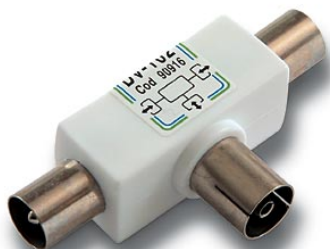

909 ACCESORIOS

DISTRIB. 2 SAL.(VIDEO)

Código : **9090016**

Modelo : **DV-102**

Descripción

Distribuidor de dos salidas para conectar a la salida de un vídeo, DVD o receptor de satélite. Puede utilizarse como mezclador de dos entradas.

Conector de entrada IEC hembra para conectar al equipo y de salida IEC macho.

9090016

DV-102

Units per packaging	1
Packing weight	0,02 Kg
Packing dimensions	80 x 45 x 25 mm