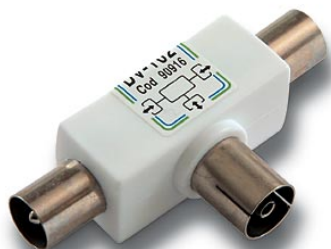

909 ACCESORIOS

DISTRIB. 2 SAL.(VIDEO)

Código : **9090016**

Modelo : **DV-102**

Descripción

Distribuidor de dos salidas para conectar a la salida de un vídeo, DVD o receptor de satélite. Puede utilizarse como mezclador de dos entradas.

Conector de entrada IEC hembra para conectar al equipo y de salida IEC macho.

9090016

DV-102

Units per packaging	1
Packing weight	0,02 Kg
Packing dimensions	80 x 45 x 25 mm