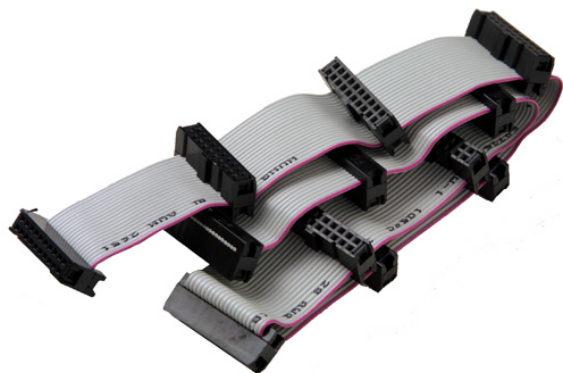

# 912 MATERIEL POUR TV-SAT ET MODULATEURS

## CABLE D'ALIMENTATION PLAT DE 20 FILS

Code : **9120105**

Modèle : **LS-207**

Description

Câble d'alimentation plat de 20 lignes, pour connecter l'alimentation 9120105 et 11 modules.

**9120105**

**LS-207**