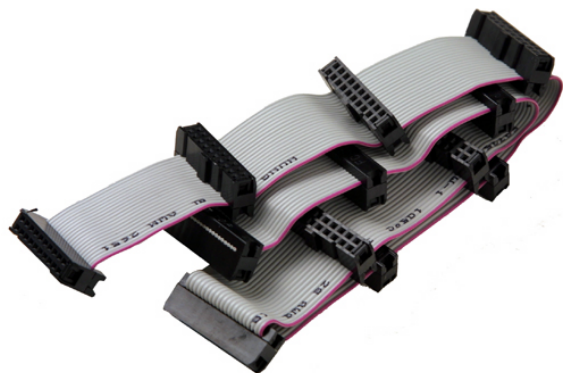

912 MATERIEL POUR TV-SAT ET MODULATEURS

CABLE D'ALIMENTATION PLAT DE 20 FILS

Code : **9120105**

Modèle : **LS-207**

Description

Câble d'alimentation plat de 20 lignes, pour connecter l'alimentation 9120105 et 11 modules.

9120105

LS-207

Unités par emballage

1

Poids emballage

0,05Kg

Dimensions emballage

190x25x100mm