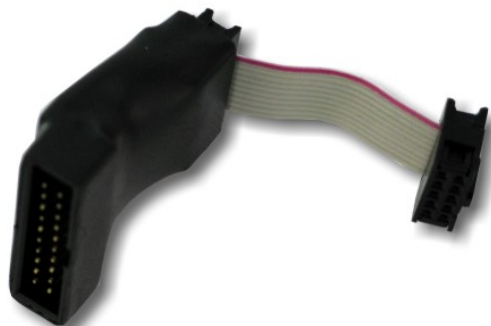

912

MATERIEL POUR TV-SAT ET MODULATEURS

ADAPTATEUR DE TENSION 912-FA A AS-125

Code : **9120124**

Modèle : **LA-102**

Description

Câble d'alimentation avec adaptateur de tension qui permet l'ajout d'un amplificateur IF (ZF-712) à un équipement avec une unité d'alimentation FA-310.

9120124

LA-102

Unités par emballage

1

Poids emballage

0,150Kg

Dimensions emballage

70x80x25mm