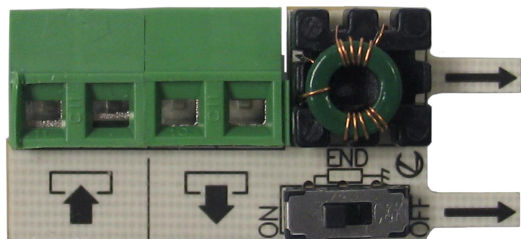

973 ACCESSOIRES

DERIVATEUR POUR SCM-05X. 2FELS

Code : **9730098**

Modèle : **DIV-261**

Description

Dérivateur à intégrer dans SCM-05X conçu pour connecter des moniteurs de l'installation en cascade. Mettre le swich sur la position ON active la charge fin de ligne.