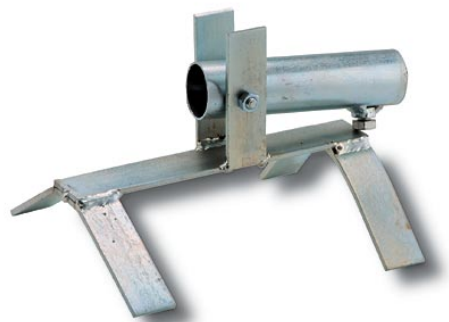

998 TOURELLES ET ACCESSOIRES MECHANIQUES

BASE TUILE FAITIERE ABA

Code : **9980020**

Modèle : **TA-001**

Description

Mâts pour les antennes. Pour former un mât plus long, plusieurs sections de mât sont assemblées. Il est fixé au toit au moyen d'une tourelle ou d'une base de mât pour la tuile, au mur au moyen de deux griffes ou à la cheminée au moyen d'un émerillon.

Applications

Utilisé comme support pour l'installation d'antennes TV et radio terrestres.

Caractéristiques

Fabriqué à partir de tube de fer rond galvanisé. Les différentes sections du mât sont assemblées en insérant la partie supérieure du mât dans la partie inférieure de l'autre section, en les fixant avec une vis M6 qui traverse les tubes