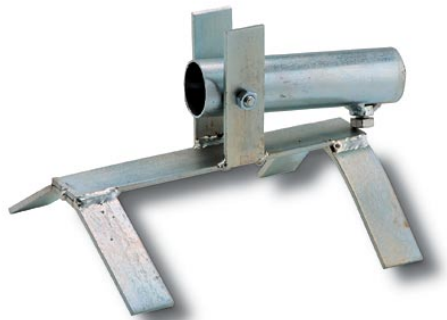

# 998 TOURELLES ET ACCESSOIRES MECHANIQUES

## BASE TUILE FAITIERE ABA

Code : **9980020**

Modèle : **TA-001**

### Description

Mâts pour les antennes. Pour former un mât plus long, plusieurs sections de mât sont assemblées. Il est fixé au toit au moyen d'une tourelle ou d'une base de mât pour la tuile, au mur au moyen de deux griffes ou à la cheminée au moyen d'un émerillon.

### Caractéristiques

Fabriqué à partir de tube de fer rond galvanisé. Les différentes sections du mât sont assemblées en insérant la partie supérieure du mât dans la partie inférieure de l'autre section, en les fixant avec une vis M6 qui traverse les tubes