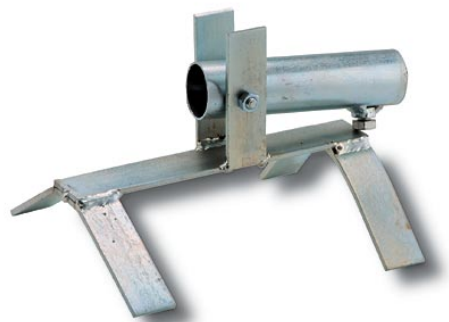

# 998 TOURELLES ET ACCESSOIRES MECHANIQUES

## BASE TUILE FAITIERE ABA

Code : **9980020**

Modèle : **TA-001**

### Description

Mâts pour les antennes. Pour former un mât plus long, plusieurs sections de mât sont assemblées. Il est fixé au toit au moyen d'une tourelle ou d'une base de mât pour la tuile, au mur au moyen de deux griffes ou à la cheminée au moyen d'un émerillon.

### Caractéristiques

Fabriqué à partir de tube de fer rond galvanisé. Les différentes sections du mât sont assemblées en insérant la partie supérieure du mât dans la partie inférieure de l'autre section, en les fixant avec une vis M6 qui traverse les tubes