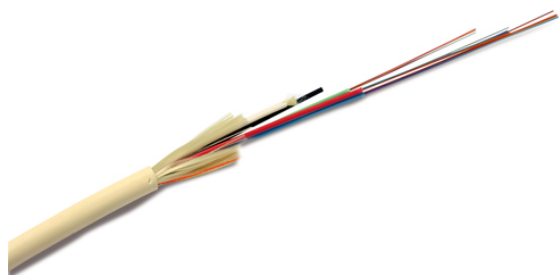

## CABLE DE DISTRIBUTION 48 X F.O.

Code : **9160025**

Modèle : **FOC-007**

### Description

Câble avec 24 et 48 fibres optiques monomodes lâches pour l'intérieur, type G.657A2 .Revêtement. Gaine LSZH. Câble multi-conducteurs qui protège les fibres par groupes de 6. Protection contre le firaillement et la torsion grâce à sa doublure interne en fil d'aramide.

CODE		9160023	9160025
MODEL		FOC-005	FOC-007
Fibre type		Loose tube single-mode	
Number of fibres		24	48
Number of Fibres per tube		6	8
Number of tubes/ Number of actives tubes		6 / 4	6 / 6
External cover diameter	mmØ	7.8 ± 0.2	
External cover material		LSZH thermoplastic	
External cover colour		Ivory white	
Strength members		Aramid yarns	
Tensile strength permanent/Inst.	N	1000	
Crush strength	N/100 mm	1000	
Minimum bending radius	mm	78 ± 0.2	
Operating temperature	°C	-30 .. +70	
Cable weight	Kg/Km	58	60
Standards		UIT-T G.657A2, EN 187000, EN 50265, EN 50267, EN 61034	
Units per packaging		500	
Packing weight	Kg	34.60	36.80
Packing dimensions	mm	595 x 595 x 385	605 x 605 x 390