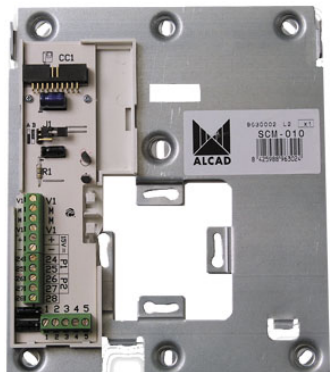

963 MONITEURS DE VIDEOPORTER

BRIDE DE CONNEXIONS MONITEUR 4+N COAXIA

Code : **9630002**

Modèle : **SCM-010**

Description

Élément dans lequel sont réalisées toutes les connexions du système de portier vidéo de la maison, permettant de connecter le portier vidéo au reste de l'installation. Fixation directe au mur ou à la boîte des mécanismes.

Support pour l'installation mural du moniteur du vidéoportier, pour systèmes de vidéoportier Conventionel (6+N+coaxial).