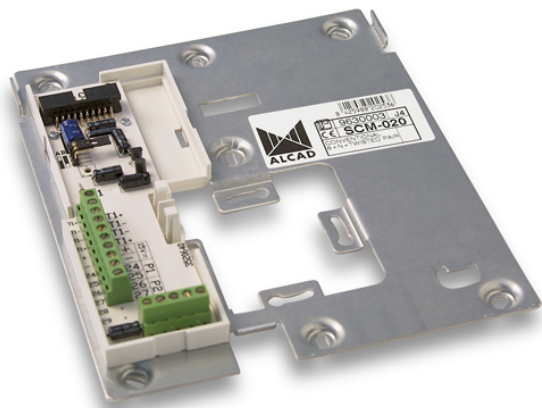

# 963 MONITEURS DE VIDEOPORTER

## SUPPORT CONNEXIONS MONITEUR 4+N TORSADEE

Code : **9630003**

Modèle : **SCM-020**

### Description

Élément dans lequel sont réalisées toutes les connexions du système de portier vidéo de la maison, permettant de connecter le portier vidéo au reste de l'installation. Fixation directe au mur ou à la boîte des mécanismes.

Support pour l'installation mural du moniteur du vidéoportier, pour systèmes de vidéoportier Conventiel (6+N+Paire Torsadée).