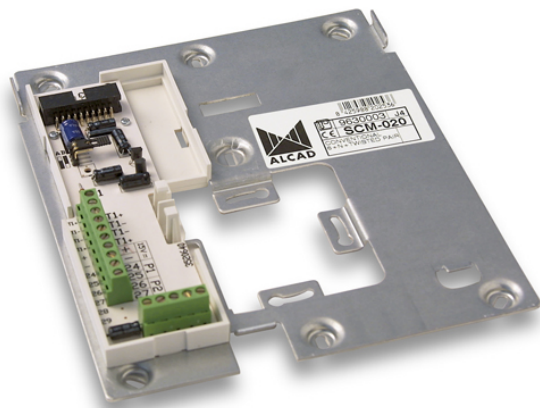

963 MONITEURS DE VIDEOPORTER

SUPPORT CONNEXIONS MONITEUR 4+N TORSADÉE

Code : **9630003**

Modèle : **SCM-020**

Description

Élément dans lequel sont réalisées toutes les connexions du système de portier vidéo de la maison, permettant de connecter le portier vidéo au reste de l'installation. Fixation directe au mur ou à la boîte des mécanismes.

Support pour l'installation mural du moniteur du vidéoportier, pour systèmes de vidéoportier Conventiel (6+N+Paire Torsadée).