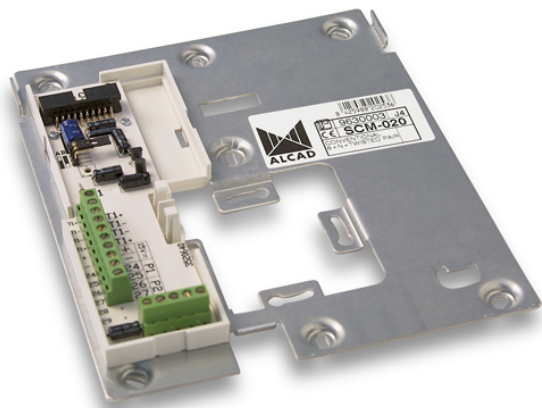

963 MONITEURS DE VIDEOPORTER

SUPPORT CONNEXIONS MONITEUR 4+N TORSADÉE

Code : **9630003**

Modèle : **SCM-020**

Description

Élément dans lequel sont réalisées toutes les connexions du système de portier vidéo de la maison, permettant de connecter le portier vidéo au reste de l'installation. Fixation directe au mur ou à la boîte des mécanismes.

Support pour l'installation mural du moniteur du vidéoportier, pour systèmes de vidéoportier Conventiel (6+N+Paire Torsadée).