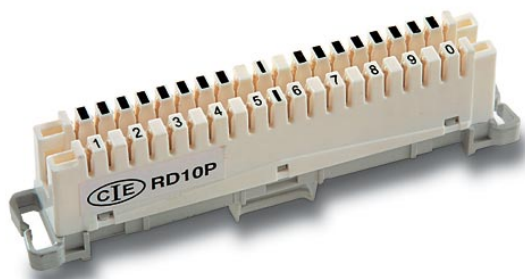

# 930 RESEAUX DONNEES ET TELEPHONE

REGLETTE DE 10 PAIRS

Code : **9300000**

Modèle : **RE-000**

Reglette de connexion pour 10 paires de téléphones. L'outil HT-002 doit être utilisé pour connecter les paires.

**9300000**

**RE-000**

Unités par emballage

10

Poids emballage

0,50 Kg

Dimensions emballage

255 x 111 x 45 mm