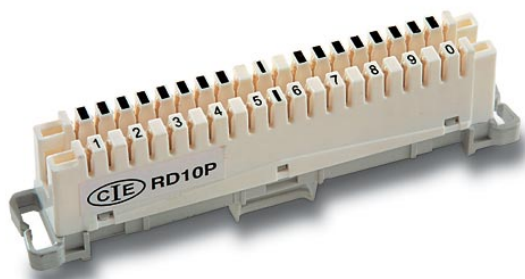

930 RESEAUX DONNEES ET TELEPHONE

REGLETTE DE 10 PAIRS

Code : **9300000**

Modèle : **RE-000**

Reglette de connexion pour 10 paires de téléphones. L'outil HT-002 doit être utilisé pour connecter les paires.

9300000

RE-000

Unités par emballage

10

Poids emballage

0,50 Kg

Dimensions emballage

255 x 111 x 45 mm