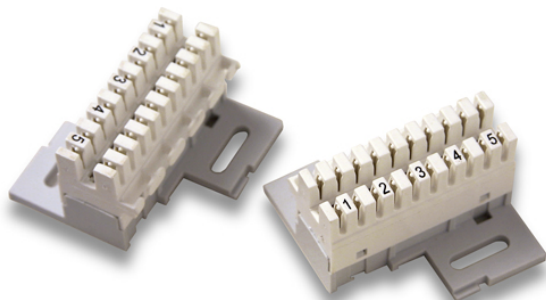

## REGLETTE 5 PAIRES AVEC SUPPORT

Code : **9300002**

Modèle : **RE-510**

### La description

Reglette de connexion pour 5 paires de téléphones avec support. L'outil HT-002 doit être utilisé pour connecter les paires.

**9300002**

**RE-510**

Unités par emballage

15

Poids emballage

0,45Kg

Dimensions emballage 230x140x32mm