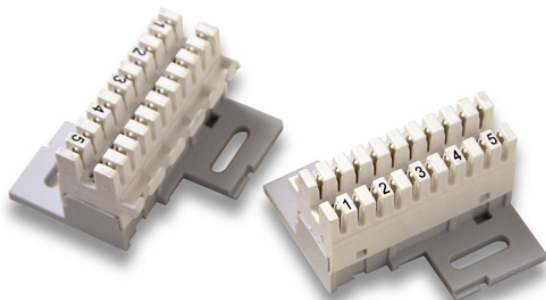

930 RESEAUX DONNEES ET TELEPHONE

REGLETTE 5 PAIRES AVEC SUPPORT

Code : **9300002**

Modèle : **RE-510**

La description

Reglette de connexion pour 5 paires de téléphones avec support. L'outil HT-002 doit être utilisé pour connecter les paires.

9300002

RE-510

Unités par emballage

15

Poids emballage

0,45Kg

Dimensions emballage 230x140x32mm