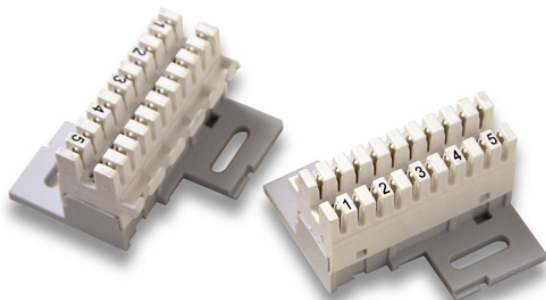

## REGLETTE 5 PAIRES AVEC SUPPORT

Code : **9300002**

Modèle : **RE-510**

La description

Reglette de connexion pour 5 paires de téléphones avec support. L'outil HT-002 doit être utilisé pour connecter les paires.

**9300002**

**RE-510**

Unités par emballage

15

Poids emballage

0,45Kg

Dimensions emballage 230x140x32mm