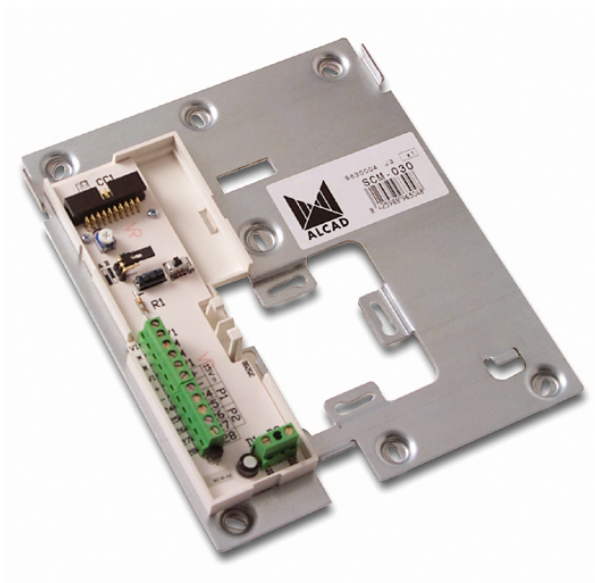

# 963 MONITEURS DE VIDEOPORTER

## SUPPORT CONNEXION MONIT NUMERIQUE COAX

Code : **9630004**

Modèle : **SCM-030**

### Description

Élément dans lequel sont réalisées toutes les connexions du système de portier vidéo de la maison, permettant de connecter le portier vidéo au reste de l'installation. Fixation directe au mur ou à la boîte des mécanismes. Support pour l'installation mural du moniteur du vidéoportier, pour systèmes de vidéoportier numérique (4 fils + coaxial). Pour que le moniteur et le support de connexions fonctionnent correctement ensemble, il faut assigner un code à chaque support de connexions afin de l'identifier à l'intérieur de l'installation (programmation du support de connexions). Ce code est sauvegardé dans la mémoire non volatile du support de connexions.