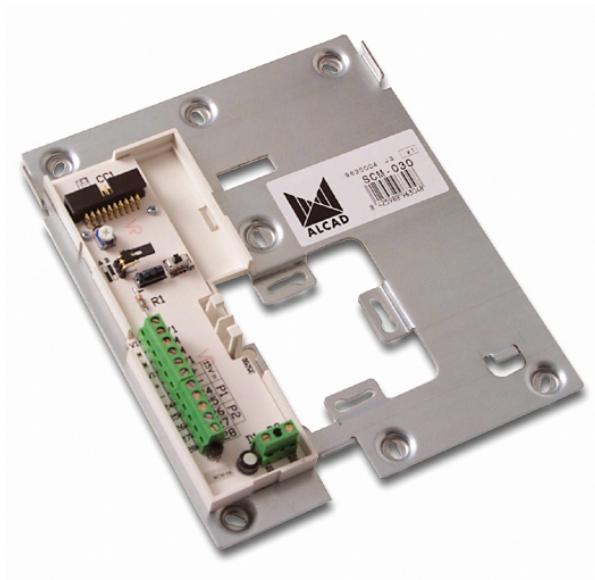

963 MONITEURS DE VIDEOPORTER

SUPPORT CONNEXION MONIT NUMERIQUE COAX

Code : **9630004**

Modèle : **SCM-030**

Description

Élément dans lequel sont réalisées toutes les connexions du système de portier vidéo de la maison, permettant de connecter le portier vidéo au reste de l'installation. Fixation directe au mur ou à la boîte des mécanismes. Support pour l'installation mural du moniteur du vidéoportier, pour systèmes de vidéoportier numérique (4 fils + coaxial). Pour que le moniteur et le support de connexions fonctionnent correctement ensemble, il faut assigner un code à chaque support de connexions afin de l'identifier à l'intérieur de l'installation (programmation du support de connexions). Ce code est sauvegardé dans la mémoire non volatile du support de connexions.