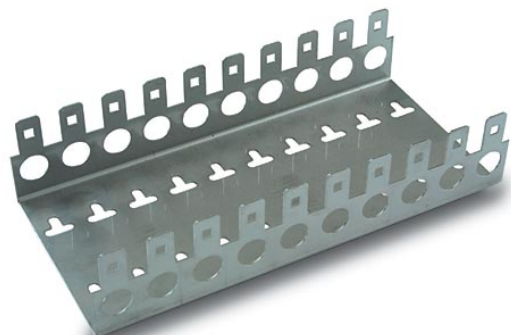

# 930 RESEAUX DONNEES ET TELEPHONE

SUPPORT 10X10

Code : **9300020**

Modèle : **SO-000**

Description

Support métallique pour 10 reglettes de 10 paires RE-000.

**9300020**

**SO-000**

Unités par emballage

50

Poids emballage

13,50 Kg

Dimensions emballage

650 x 310 x 250 mm