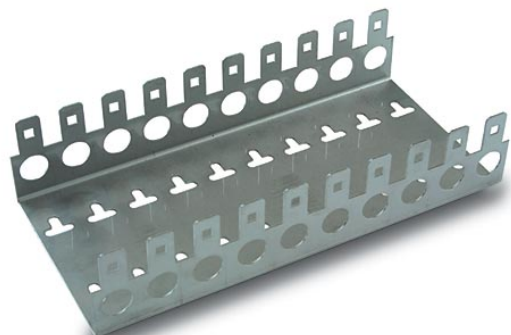

930 RESEAUX DONNEES ET TELEPHONE

SUPPORT 10X10

Code : **9300020**

Modèle : **SO-000**

Description

Support métallique pour 10 reglettes de 10 paires RE-000.

9300020

SO-000

Unités par emballage

50

Poids emballage

13,50 Kg

Dimensions emballage

650 x 310 x 250 mm