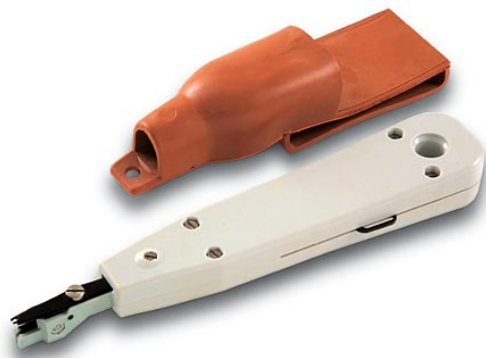

930 RESEAUX DONNEES ET TELEPHONE

OUTIL DE CONNEXION

Code : **9300040**

Modèle : **HT-000**

Description

Outil de connexion pour la reglette de la connexion. Il permet ,par pression, la connexion des paires à la reglette .