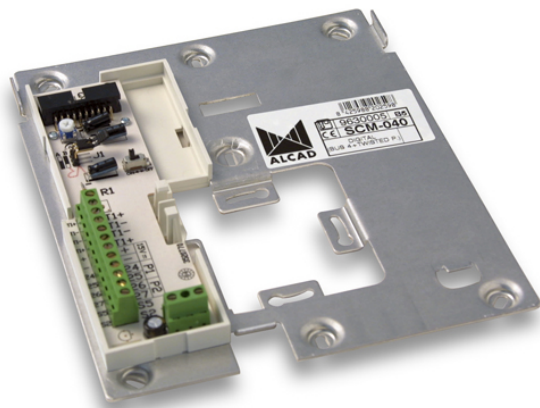

# 963 MONITEURS DE VIDEOPORTER

## SUPPORT CONNEXION MONIT NUMERIQUE TORSAD

Code : **9630005**

Modèle : **SCM-040**

### Description

Élément dans lequel sont réalisées toutes les connexions du système de portier vidéo de la maison, permettant de connecter le portier vidéo au reste de l'installation. Fixation directe au mur ou à la boîte des mécanismes. Support pour l'installation mural du moniteur du vidéoportier, pour systèmes de vidéoportier numérique (4 fils + Paire Torsadée). Pour que le moniteur et le support de connexions fonctionnent correctement ensemble, il faut assigner un code à chaque support de connexions afin de l'identifier à l'intérieur de l'installation (programmation du support de connexions). Ce code est sauvegardé dans la mémoire non volatile du support de connexions.