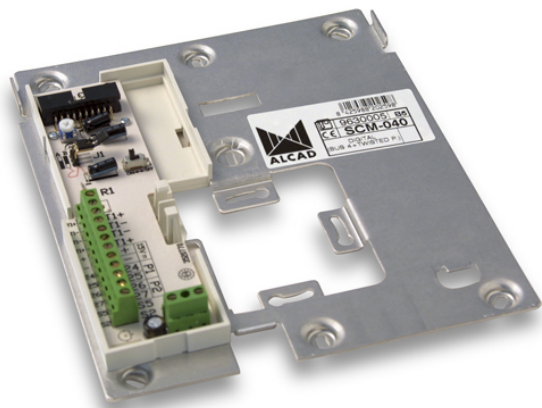

963 MONITEURS DE VIDEOPORTER

SUPPORT CONNEXION MONIT NUMERIQUE TORSAD

Code : **9630005**

Modèle : **SCM-040**

Description

Élément dans lequel sont réalisées toutes les connexions du système de portier vidéo de la maison, permettant de connecter le portier vidéo au reste de l'installation. Fixation directe au mur ou à la boîte des mécanismes. Support pour l'installation mural du moniteur du vidéoportier, pour systèmes de vidéoportier numérique (4 fils + Paire Torsadée). Pour que le moniteur et le support de connexions fonctionnent correctement ensemble, il faut assigner un code à chaque support de connexions afin de l'identifier à l'intérieur de l'installation (programmation du support de connexions). Ce code est sauvegardé dans la mémoire non volatile du support de connexions.