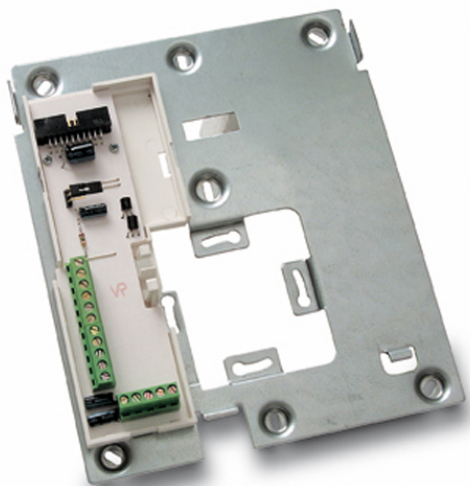

963 MONITEURS DE VIDEOPORTER

SUPPORT CONNEXION MONIT 2 FILS

Code : **9630025**

Modèle : **SCM-050**

Description

Élément dans lequel sont réalisées toutes les connexions du système de portier vidéo de la maison, permettant de connecter le portier vidéo au reste de l'installation. Fixation directe au mur ou à la boîte des mécanismes. Support pour l'installation mural du moniteur du vidéoportier, pour systèmes de vidéoportier à 2 fils. Pour que le moniteur et le support de connexions fonctionnent correctement ensemble, il faut assigner un code à chaque support de connexions afin de l'identifier à l'intérieur de l'installation (programmation du support de connexions). Ce code est sauvegardé dans la mémoire non volatile du support de connexions.