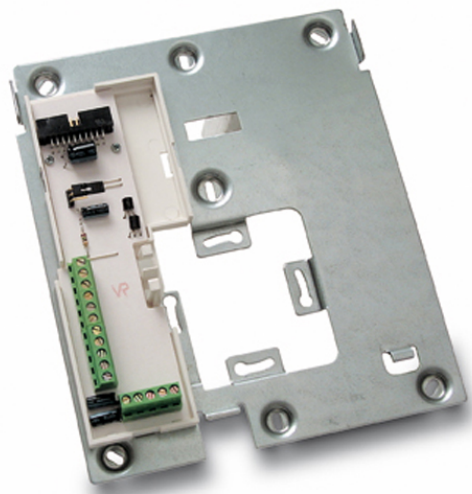

963 MONITEURS DE VIDEOPORTER

SUPPORT CONNEXION MONIT 2 FILS

Code : **9630025**

Modèle : **SCM-050**

Description

Élément dans lequel sont réalisées toutes les connexions du système de portier vidéo de la maison, permettant de connecter le portier vidéo au reste de l'installation. Fixation directe au mur ou à la boîte des mécanismes. Support pour l'installation mural du moniteur du vidéoportier, pour systèmes de vidéoportier à 2 fils. Pour que le moniteur et le support de connexions fonctionnent correctement ensemble, il faut assigner un code à chaque support de connexions afin de l'identifier à l'intérieur de l'installation (programmation du support de connexions). Ce code est sauvegardé dans la mémoire non volatile du support de connexions.