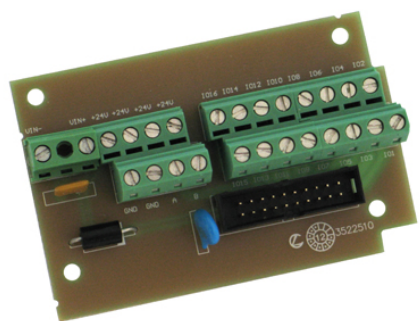

940 CONCENTRATEURS

PLAQUE BRANCHEMENT CHC-2XX

Code : **9400013**

Modèle : **ACC-040**

Description

Élément inclus avec les boîtiers d'encastrement et de montage en surface (ACC-13x / ACC-14x) du CHC-23x / CHC-24x qui permet la séparation du câblage des périphériques de chambre vers la centrale de chambre, simplifiant ainsi l'installation comme le remplacement des centrales des chambres en cas de panne.