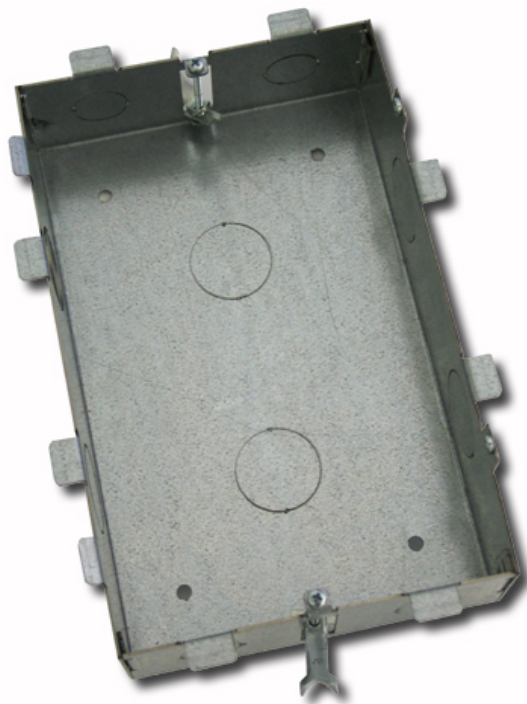

940 CONCENTRATEURS

BOITIER ENCASTRABLE POUR CHC-042

Code : **940022**

Modèle : **ACC-121**

Description

Boîtiers encastrables pour installer le CHC encastré dans le mur (brique, béton, plaques de plâtre).

CÓDIGO/CODE/CODE	940022
MODELO/MODEL/MODÈLE	ACC-121
DIMENSIONES DIMENSIONS DIMENSIONS	200x125x47
MATERIAL MATERIAL MATIÈRE	Metal
CAJA DE EMPOTRAR PARA EMBEDDING BOX FOR BOÎTE D'ENCASTRER	CHC-04X