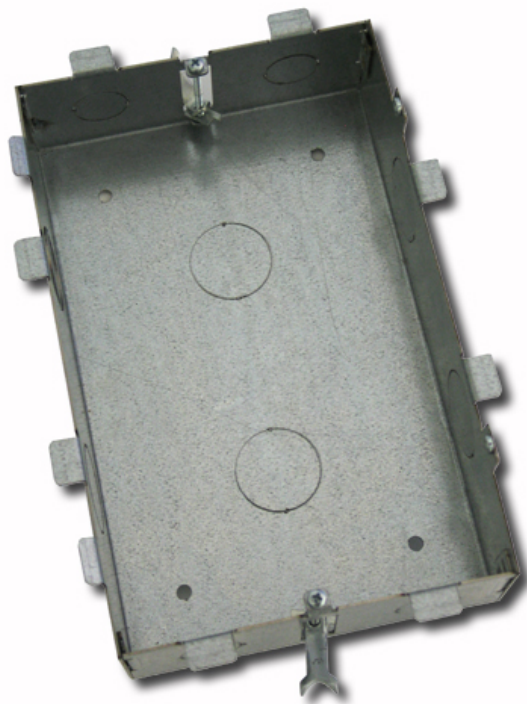

# 940 CONCENTRATEURS

## BOITIER ENCASTRABLE POUR CHC-042

Code : **940022**

Modèle : **ACC-121**

### Description

Boîtiers encastrables pour installer le CHC encastré dans le mur (brique, béton, plaques de plâtre).

CÓDIGO/CODE/CODE	940022
MODELO/MODEL/MODÈLE	ACC-121
DIMENSIONES DIMENSIONS DIMENSIONS	200x125x47
MATERIAL MATERIAL MATIÈRE	Metal
CAJA DE EMPOTRAR PARA EMBEDDING BOX FOR BOÎTE D'ENCASTRER	CHC-04X