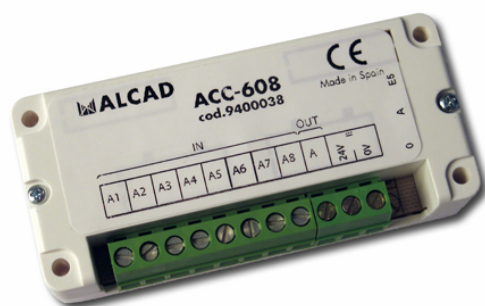

940 CONCENTRATEURS

IOS CONCENTRATEUR - 1 BLOC 8 À 1

Code : **9400038**

Modèle : **ACC-608**

Description

Il permet de recevoir et notifier les appels de différents lits (max 8) sur un seul hublot de signalisation.

CÓDIGO/CODE/COE	9400036	9400037	9400038
MODELO/MODEL/MOÈLE	ACC-602	ACC-604	ACC-608
Bloque de entrada Input block Blocs d'entrée	3 (A,B,C)	2 (A,B)	1 (A)
Nº de entradas por bloque Nº inputs per block Nº d'entrée par bloc	2 (A1,A2,B1,B2,C1,C2)	4 (A1,A2,A3,A4,B1,B2,B3,B4)	8 (A2,A3,A4,A5,A6,A7,A8)
Bloque de Salida Output block Blocs de sortie	3 (A,B,C)	2 (A,B)	1 (A)
Nº de salidas por bloque Nº outputs per block Nº de sorties par bloc	1	1	1
Corriente máxima a la salida Maximum current at the output Courant maximal à la sortie	75mA	75Ma	75mA
Alimentación Power Supply Alimentation	24V	24V	24V
Corriente máxima a la entrada Maximum current at the input Courant maximal à l'entree	75mA	75mA	75mA