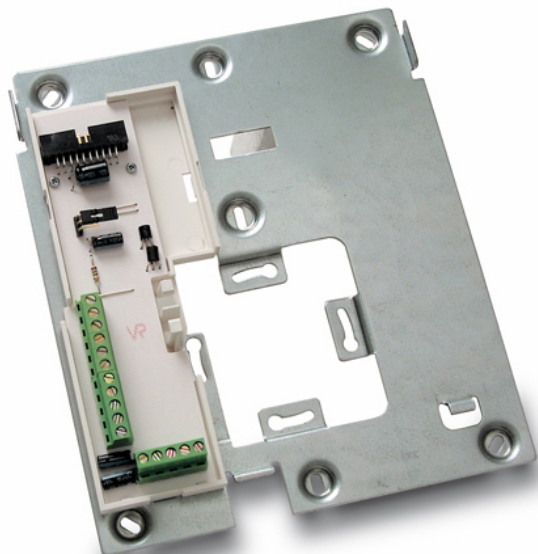

963 MONITEURS DE VIDEOPORTER

SUPPORT CONNEXION MONIT 2 FILS

Code : **9630031**

Modèle : **SCM-051**

Description

Élément dans lequel sont réalisées toutes les connexions du système de portier vidéo de la maison, permettant de connecter le portier vidéo au reste de l'installation. Fixation directe au mur. Support pour l'installation mural du moniteur du vidéoportier, pour systèmes de vidéoportier à 2 fils. Pour que le moniteur et le support de connexions fonctionnent correctement ensemble, il faut assigner un code à chaque support de connexions afin de l'identifier à l'intérieur de l'installation (programmation du support de connexions). Ce code est sauvegardé dans la mémoire non volatile du support de connexions.